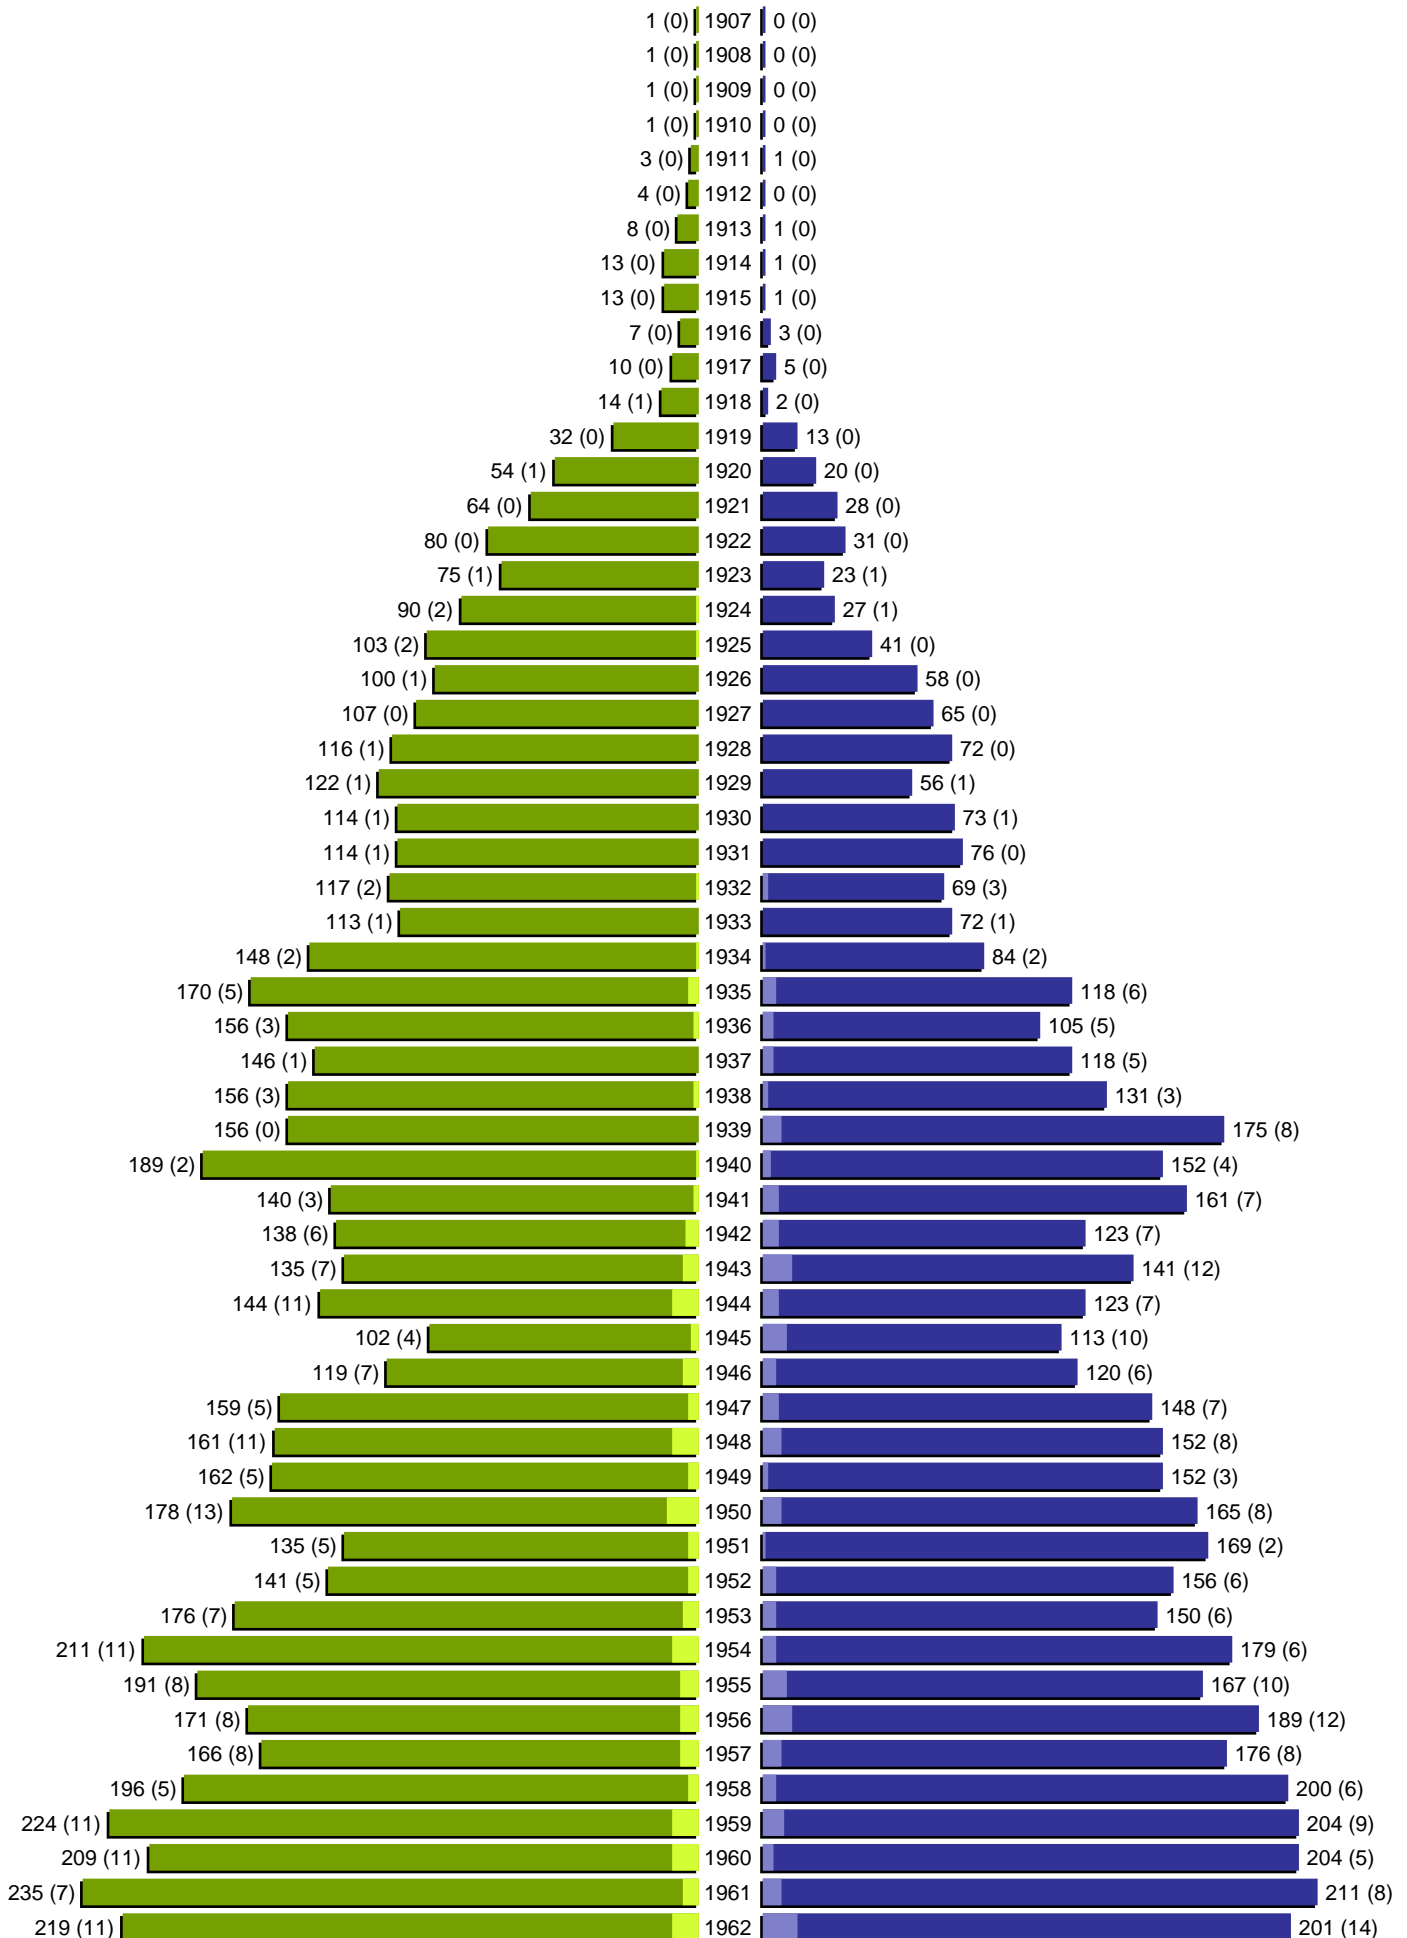

# Alterspyramide

Stadt Helmstedt

Geburtsjahrgänge 1907 bis 1962 (Stichtag: 30.06.2011)

# Alterspyramide

Stadt Helmstedt  
Geburtsjahrgänge 1963 bis 2011 (Stichtag: 30.06.2011)

# Alterspyramide

Stadt Helmstedt

Geburtsjahrgänge 1907 bis 2011 (Stichtag: 30.06.2011)

Summe Deutsche weiblich / männlich (gesamt): 11699 / 10777 (22476)

Summe Ausländer weiblich / männlich (gesamt): 661 / 697 (1358)

Einwohner gesamt weiblich / männlich (gesamt): 12360 / 11474 (23834)