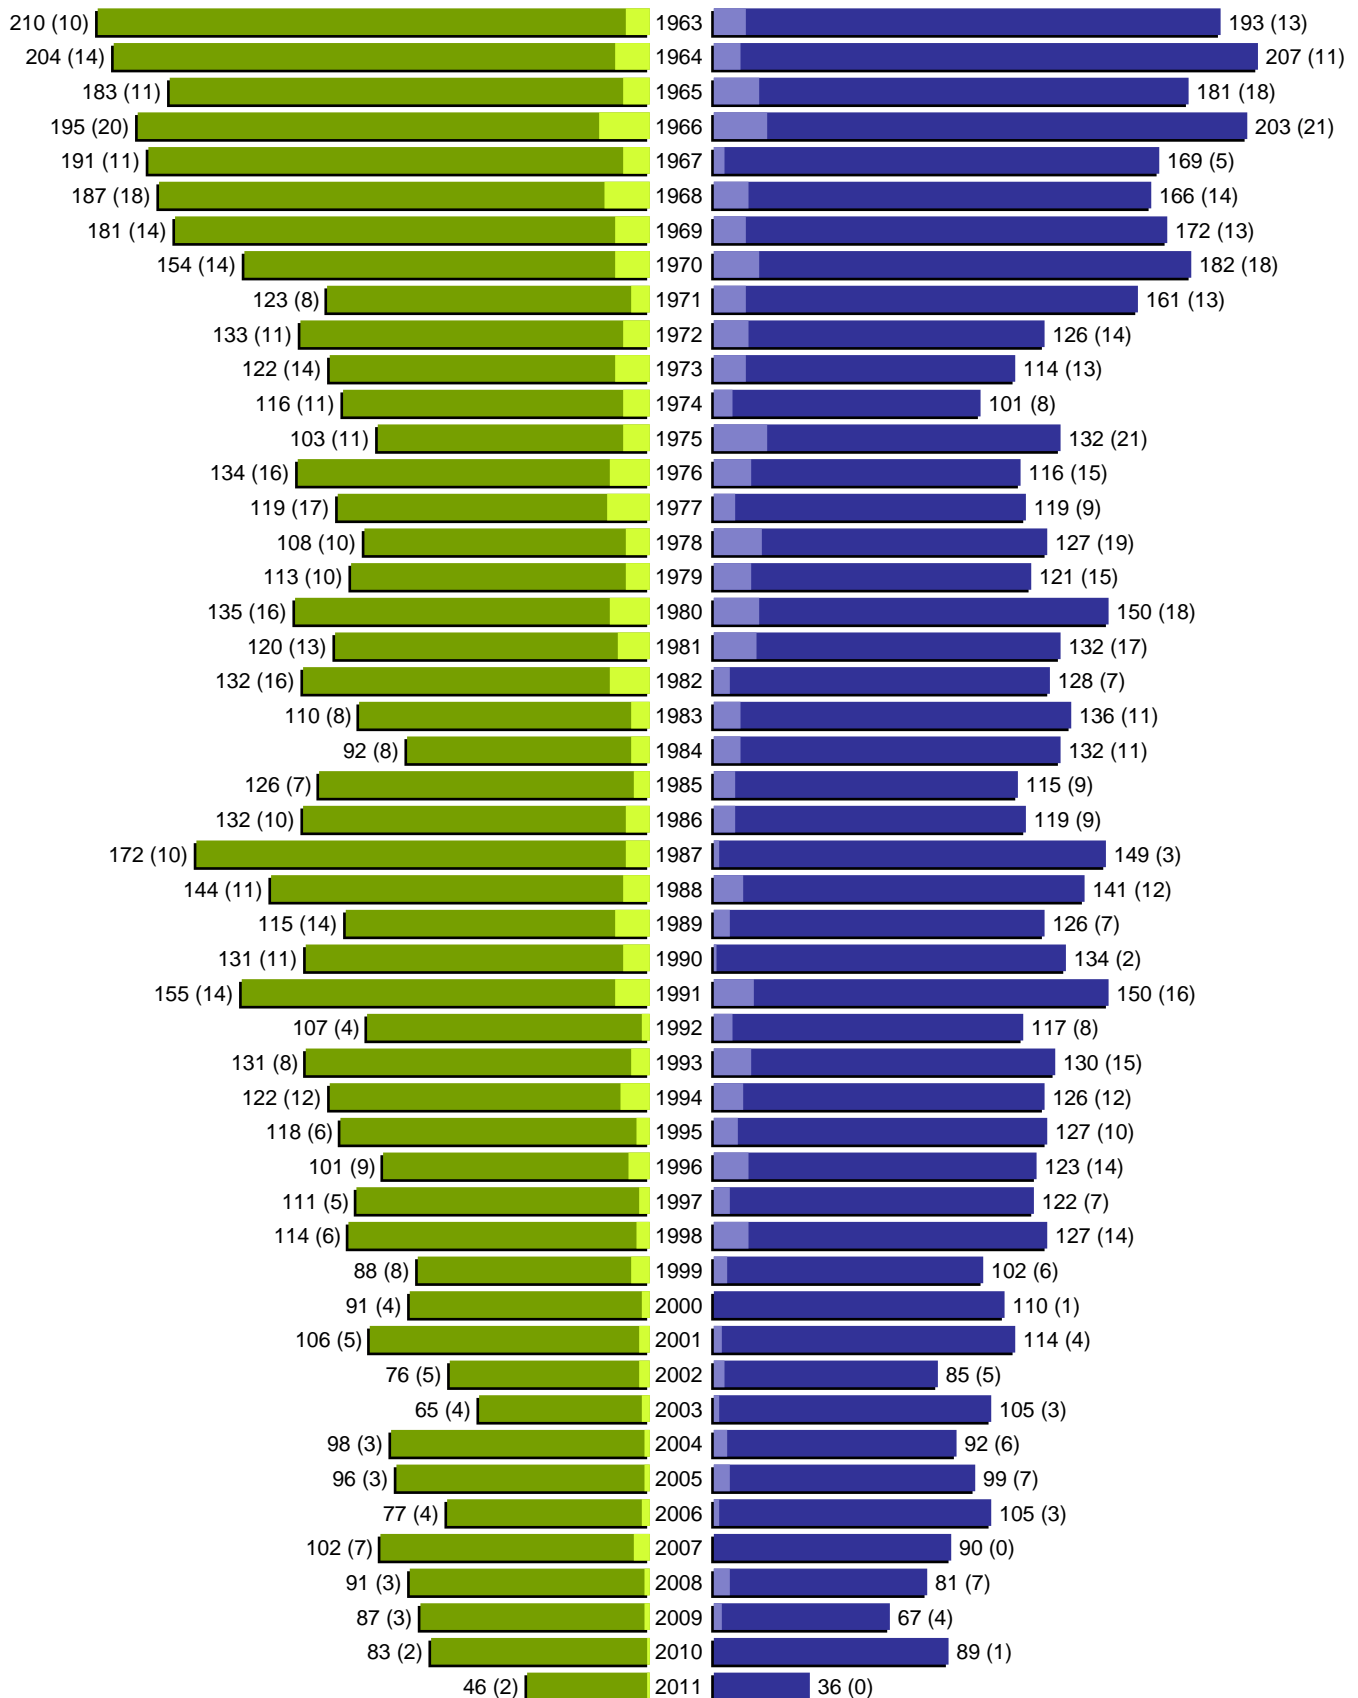

# Alterspyramide

Stadt Helmstedt

Geburtsjahrgänge 1907 bis 1962 (Stichtag: 30.06.2011)

# Alterspyramide

Stadt Helmstedt  
Geburtsjahrgänge 1963 bis 2011 (Stichtag: 30.06.2011)

# Alterspyramide

Stadt Helmstedt

Geburtsjahrgänge 1907 bis 2011 (Stichtag: 30.06.2011)

Summe Deutsche weiblich / männlich (gesamt): 11699 / 10777 (22476)

Summe Ausländer weiblich / männlich (gesamt): 661 / 697 (1358)

Einwohner gesamt weiblich / männlich (gesamt): 12360 / 11474 (23834)