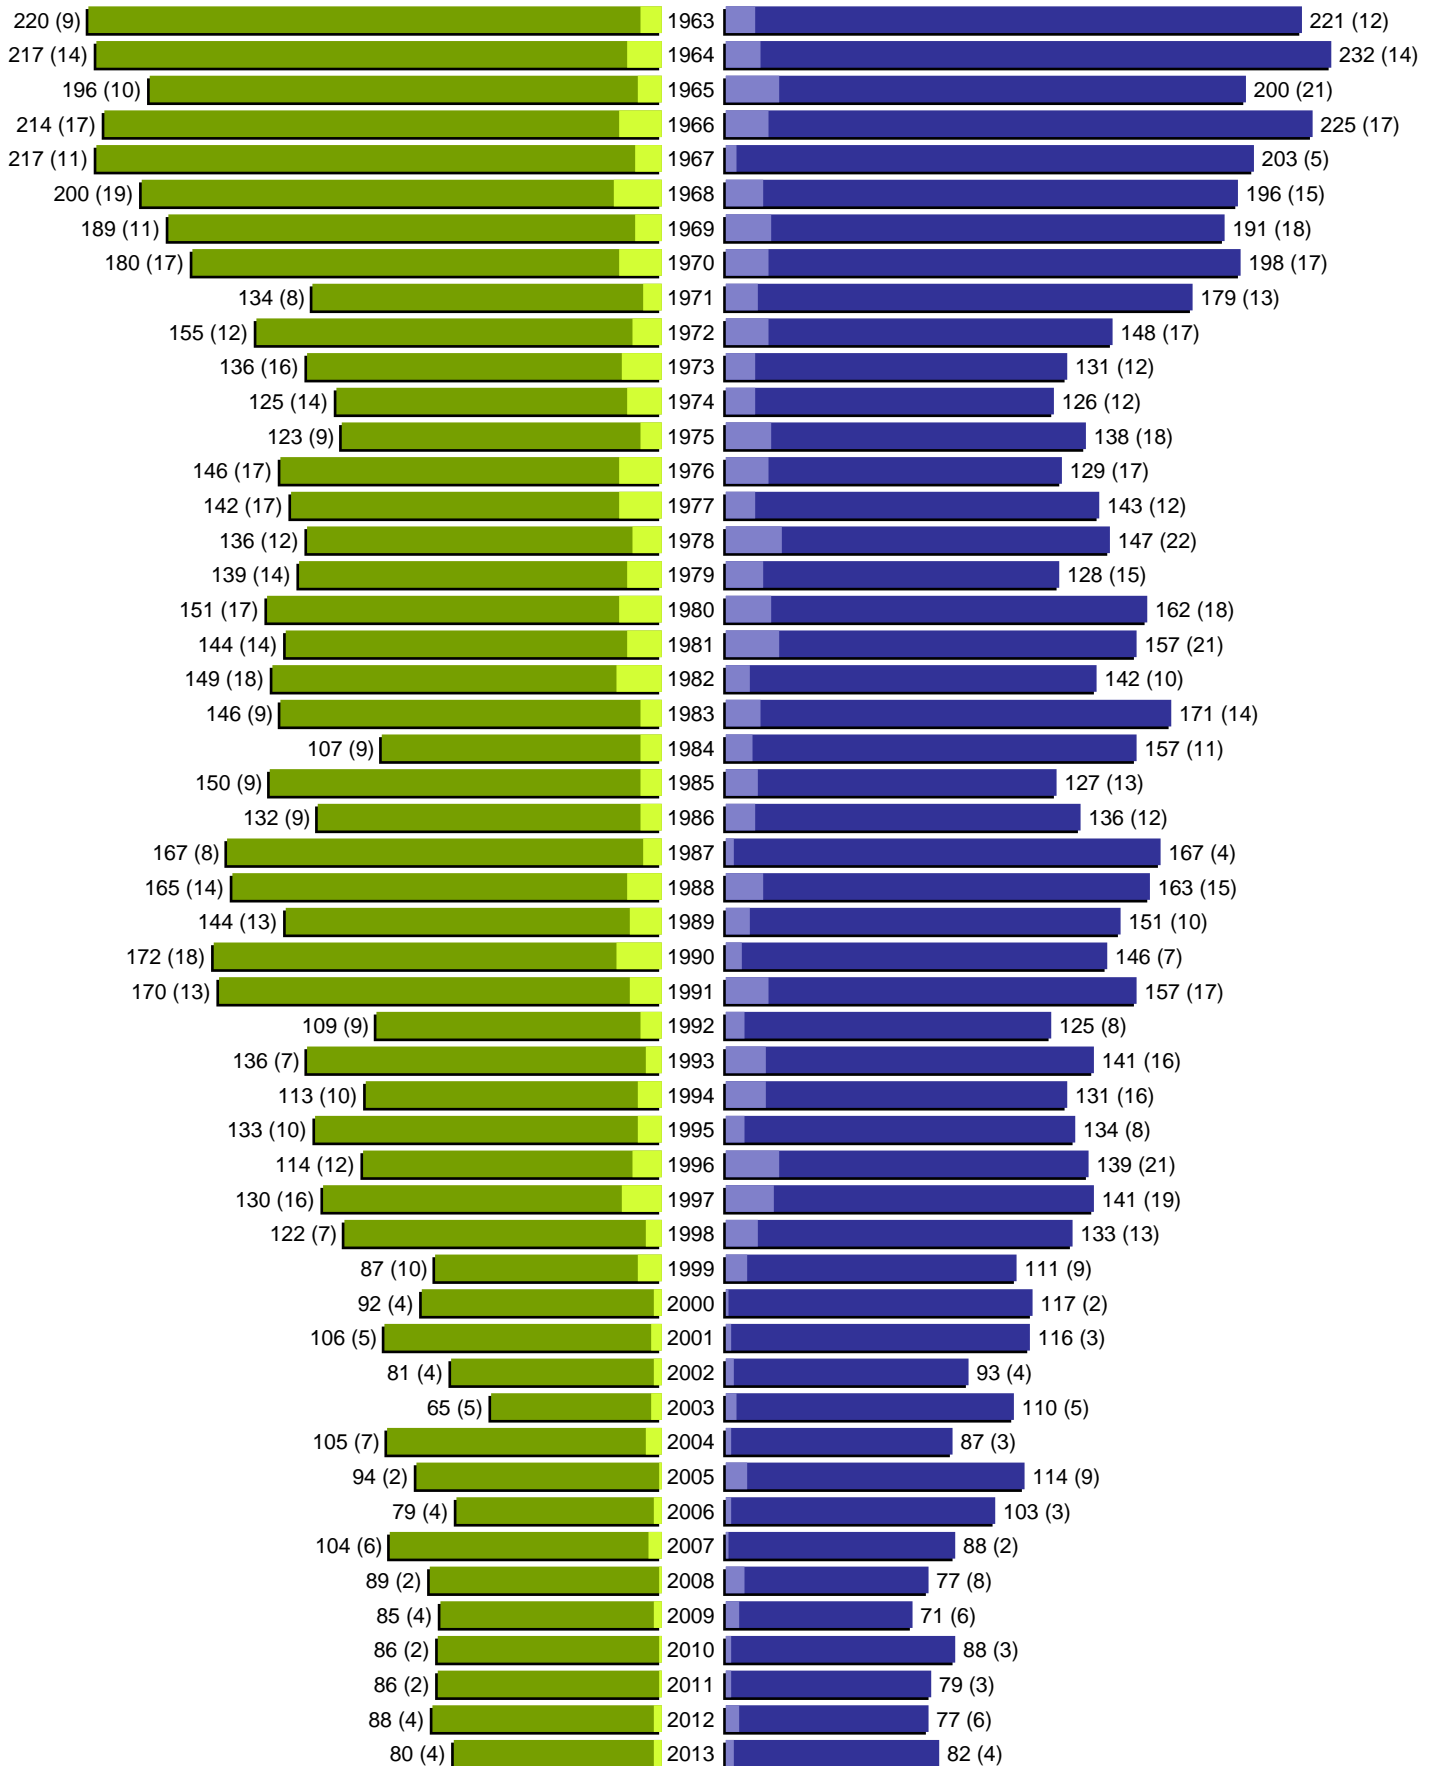

# Alterspyramide

erstellt am: 09.01.2014

Stadt Helmstedt

Geburtsjahrgänge 1907 bis 1962 (Stichtag: 31.12.2013)

■	männlich
■	männlich (nicht deutsch)
■	weiblich
■	weiblich (nicht deutsch)
	Anzahl Dt. (Anzahl Ausl.)

# Alterspyramide

Stadt Helmstedt  
Geburtsjahrgänge 1963 bis 2013 (Stichtag: 31.12.2013)

# Alterspyramide

Stadt Helmstedt

Geburtsjahrgänge 1907 bis 2013 (Stichtag: 31.12.2013)

Summe Deutsche weiblich / männlich (gesamt): 12216 / 11444 (23660)

Summe Ausländer weiblich / männlich (gesamt): 707 / 788 (1495)

Einwohner gesamt weiblich / männlich (gesamt): 12923 / 12232 (25155)