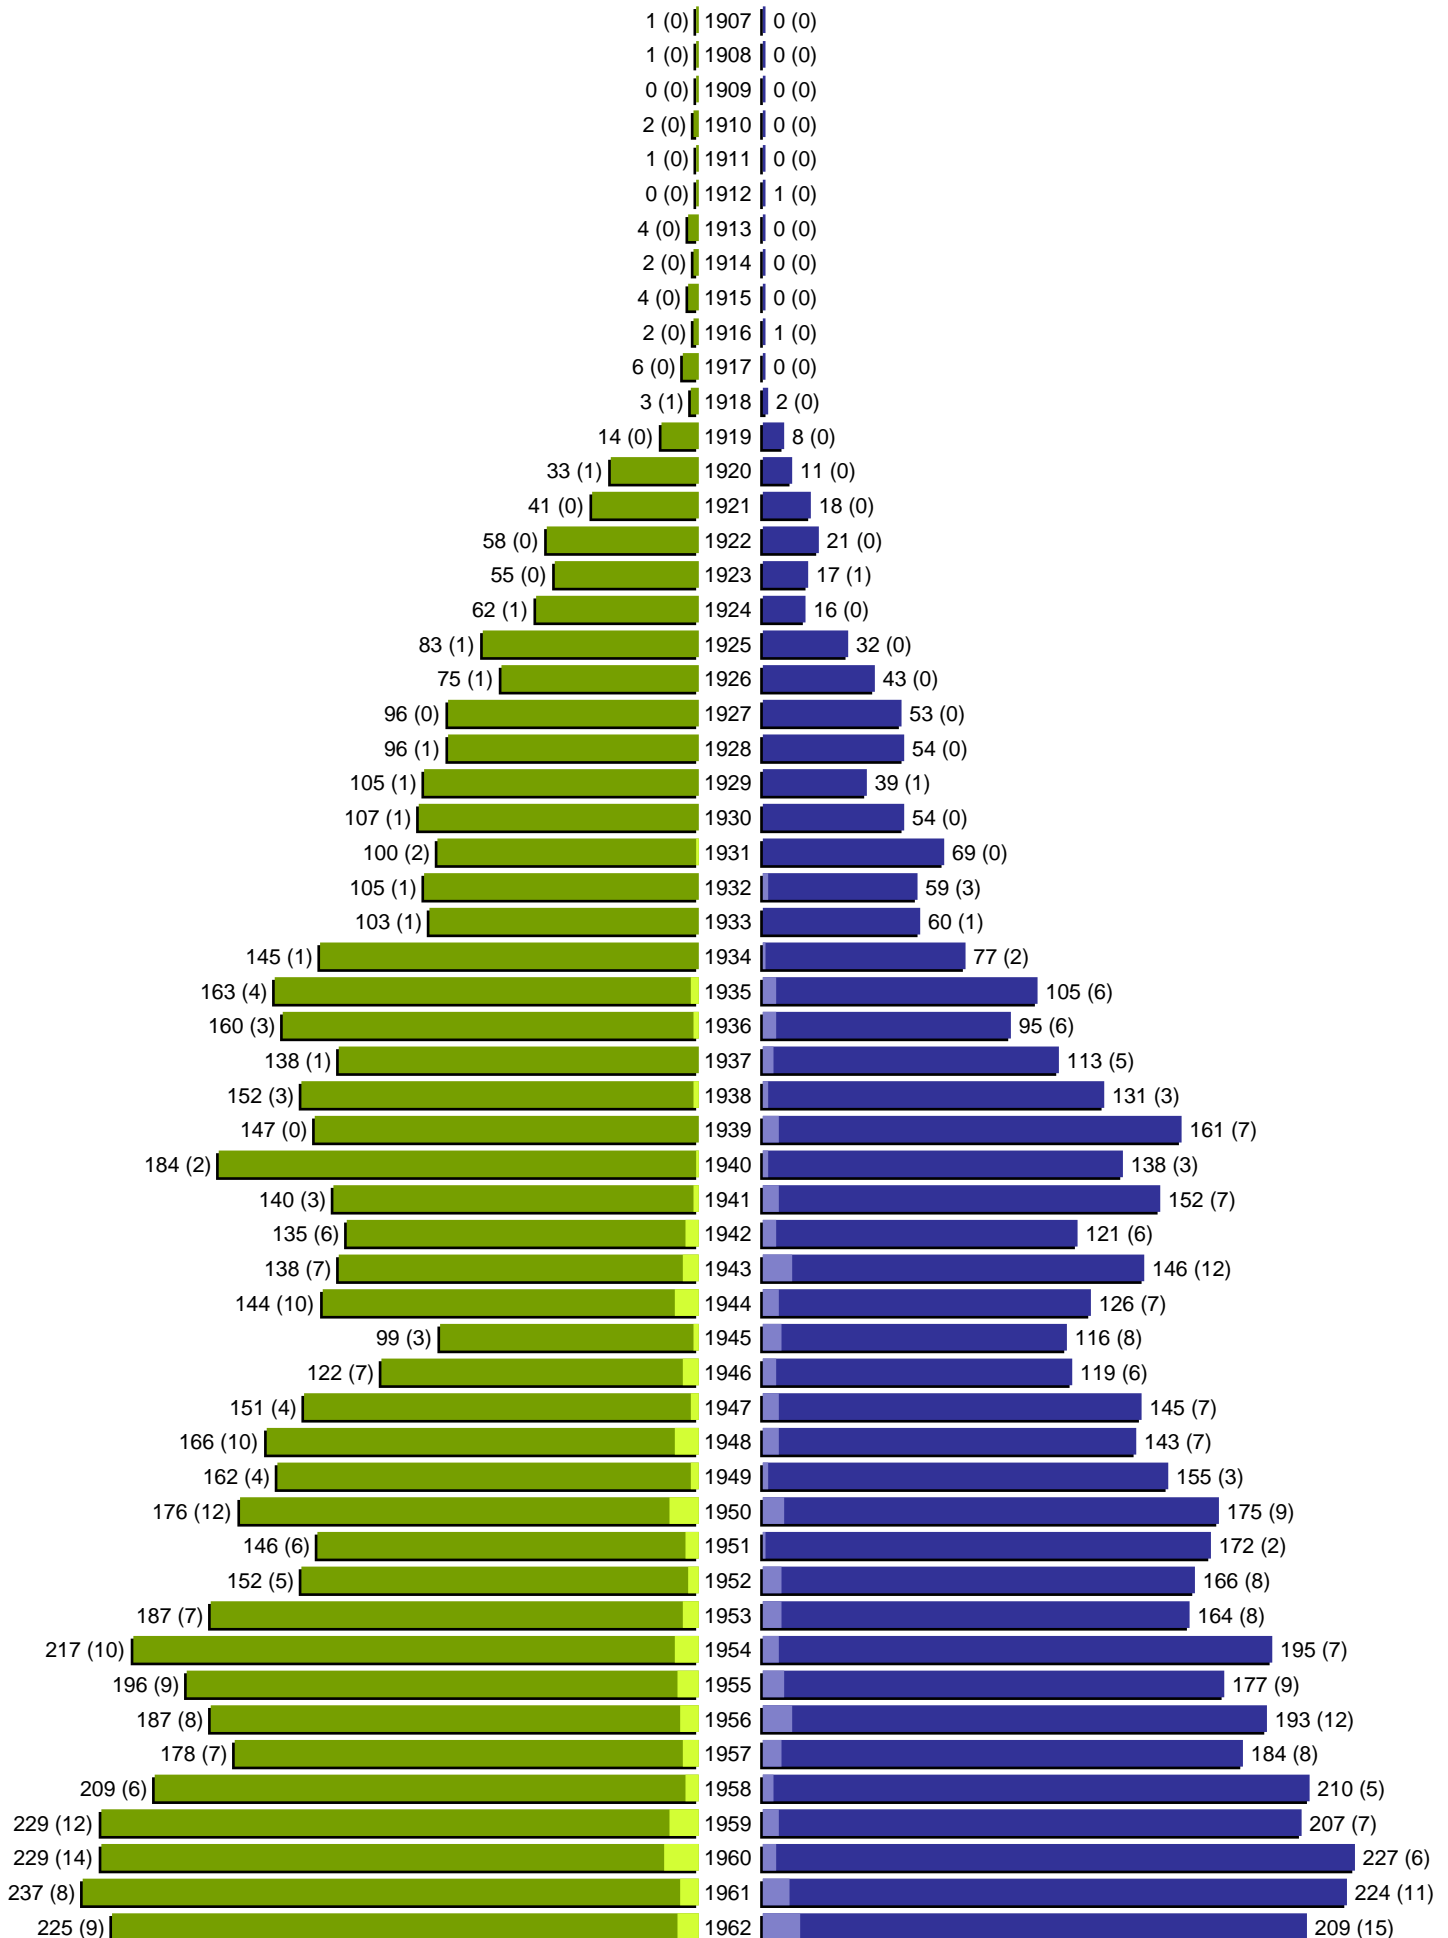

# Alterspyramide

erstellt am: 09.01.2014

Stadt Helmstedt

Geburtsjahrgänge 1907 bis 1962 (Stichtag: 31.12.2013)

■	männlich
■	männlich (nicht deutsch)
■	weiblich
■	weiblich (nicht deutsch)
	Anzahl Dt. (Anzahl Ausl.)

# Alterspyramide

Stadt Helmstedt  
Geburtsjahrgänge 1963 bis 2013 (Stichtag: 31.12.2013)

# Alterspyramide

Stadt Helmstedt

Geburtsjahrgänge 1907 bis 2013 (Stichtag: 31.12.2013)

Summe Deutsche weiblich / männlich (gesamt): 12216 / 11444 (23660)

Summe Ausländer weiblich / männlich (gesamt): 707 / 788 (1495)

Einwohner gesamt weiblich / männlich (gesamt): 12923 / 12232 (25155)