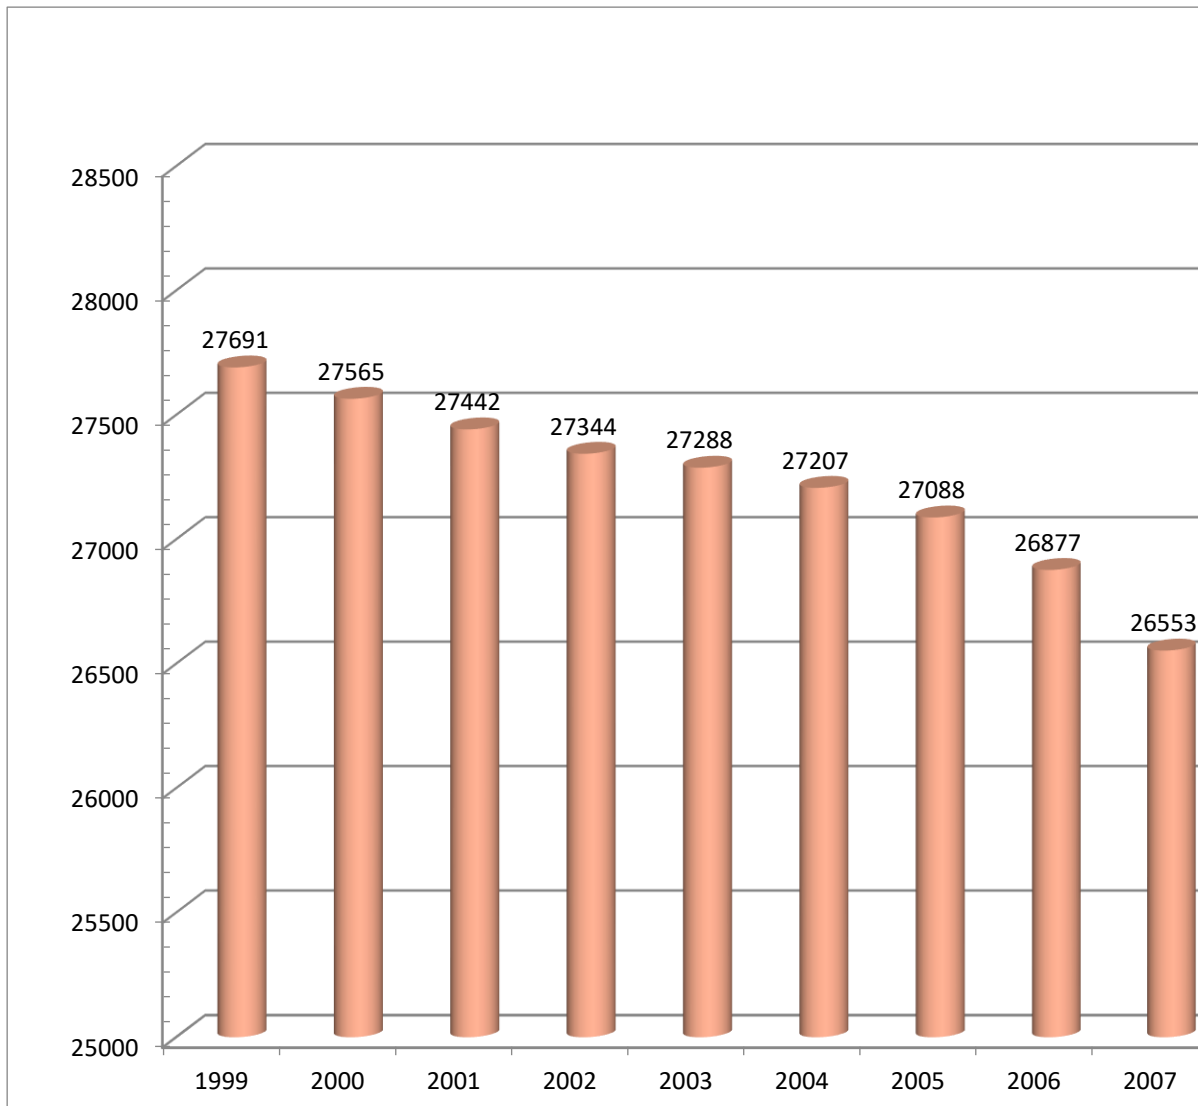

Stand zum 31.12.

	1999	2000	2001	2002	2003	2004
Einwohner	27691	27565	27442	27344	27288	27207

2005	2006	2007	2008	2009	2010	2011
27088	26877	26553	26087	25801	25601	25340

2012	2013	2014	2015	2016	2017	2018
25164	25155	25200	25517	25584	28174	28080

davon durch
Fusion HE-
Büdden-stedt
+ 2631