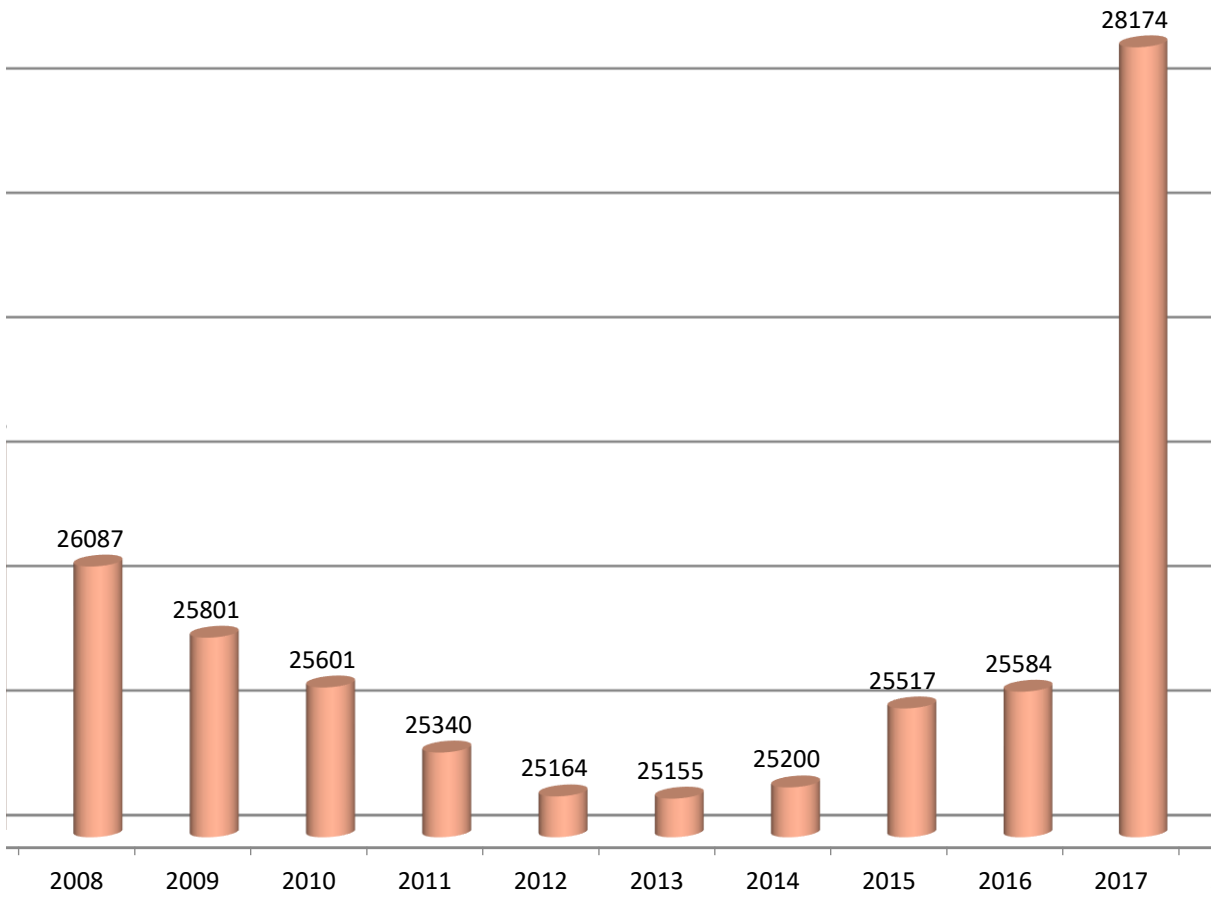

Stand zum 31.12.

	1999	2000	2001	2002	2003	2004
Einwohner	27691	27565	27442	27344	27288	27207

2005	2006	2007	2008	2009	2010	2011
27088	26877	26553	26087	25801	25601	25340

2012	2013	2014	2015	2016	2017	2018
25164	25155	25200	25517	25584	28174	28080

davon durch
Fusion HE-
Büdden-stedt
+ 2631