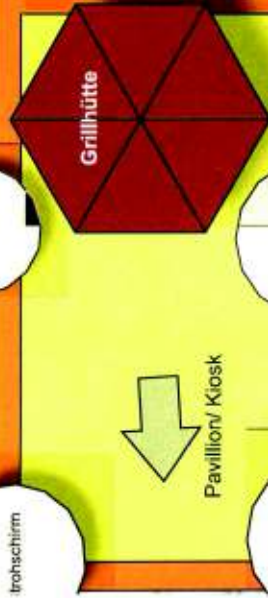

Waldbad Birkerteich

Wasserspielplatz 2.0
Zukunft gerichtetes Strukturmodell

Skizze - kein Maßstab

Volleyballplatz/ Fußballfeld

Liegewiese

Beachbereich
mit Liegemöglichkeit
und Sonnenschirmen

Bachlauf 2

Spielplatz/
Rutsche/
Wippe

Schaukel

Bachlauf 1

Altes Babybecken

Sprungbereich
"Tierweitsprung"
Kinder springen
Tiersprünge nach
in einer Sandgrube.

Liegebereich

Grünflächen

Schwimmbereich

Fußbecken

Dusche

Weg zum Aktiv-Park

Ein-/Ausgang, Infowand,
Kundenstopper & Schließfächer

Umkleidekabinen,
Grünflächen & Schwimmbereich

Arbeitsgruppe „Waldbad Birkerteich“
Ausarbeitung Wolfgang Struck
Layout & Umsetzung Heiko Hinze rest-crab.de