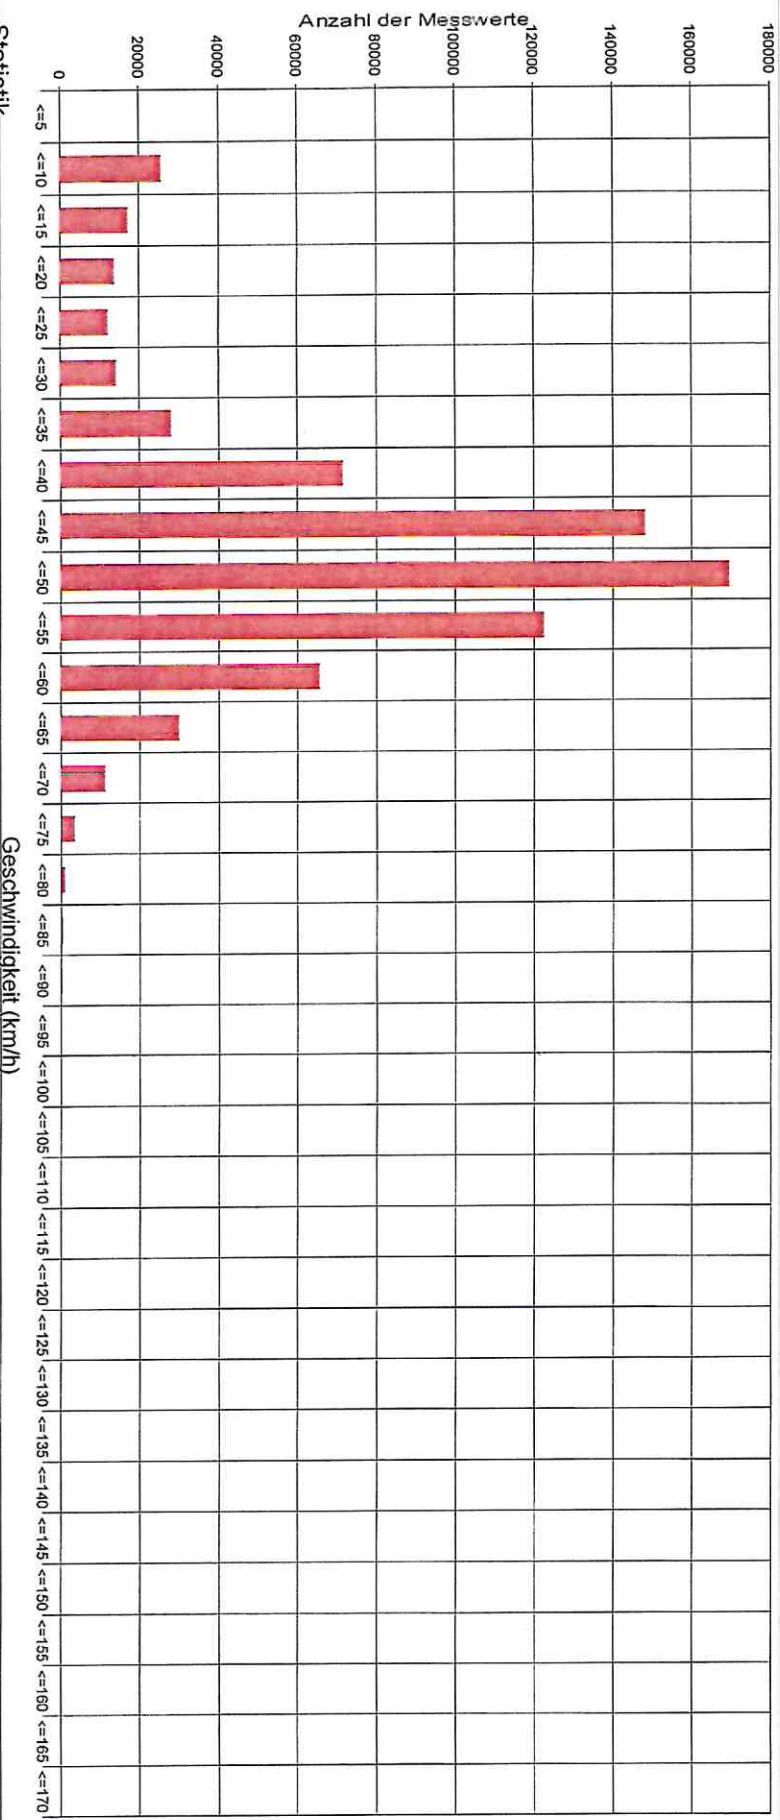

Sierzega Elektronik GmbH
Thürmau 55, A-4062 Thening
Tel.: +43-7221-64114-0, Fax:-14
Mail: office@sierzega.at
Web: www.sierzega.at

Wenn an dieser Stelle Ihr Logo mit Anschrift usw. stehen soll,
so kopieren Sie eine entsprechende Grafik, gespeichert als "logo.wmf" (Windows Metafile)
mit den Proportionen 1:10 (Breite:Länge) in das Programmverzeichnis dieser Software
To see your own logo with your address here at this place:
Design a graphic file and save it as "logo.wmf" (Windows Metafile)
with the proportions 1:10 (width to length) in the program folder of this software

Straße ..., Fahrtrichtung ... .. km/h Beschränkung

Statistik

Zeitraum: Mittwoch, 15. November 2017, 09:51 Uhr bis Freitag, 25. Oktober 2019, 06:07 Uhr

Anzahl der Messwerte ..... 735050 (alle)
Durchschnittsgeschwindigkeit ..... Vd 44,7 km/h
85% der Fahrzeuge fahren langsamer oder maximal ... V85 56 km/h
Maximalgeschwindigkeit ..... Vmax 170 km/h