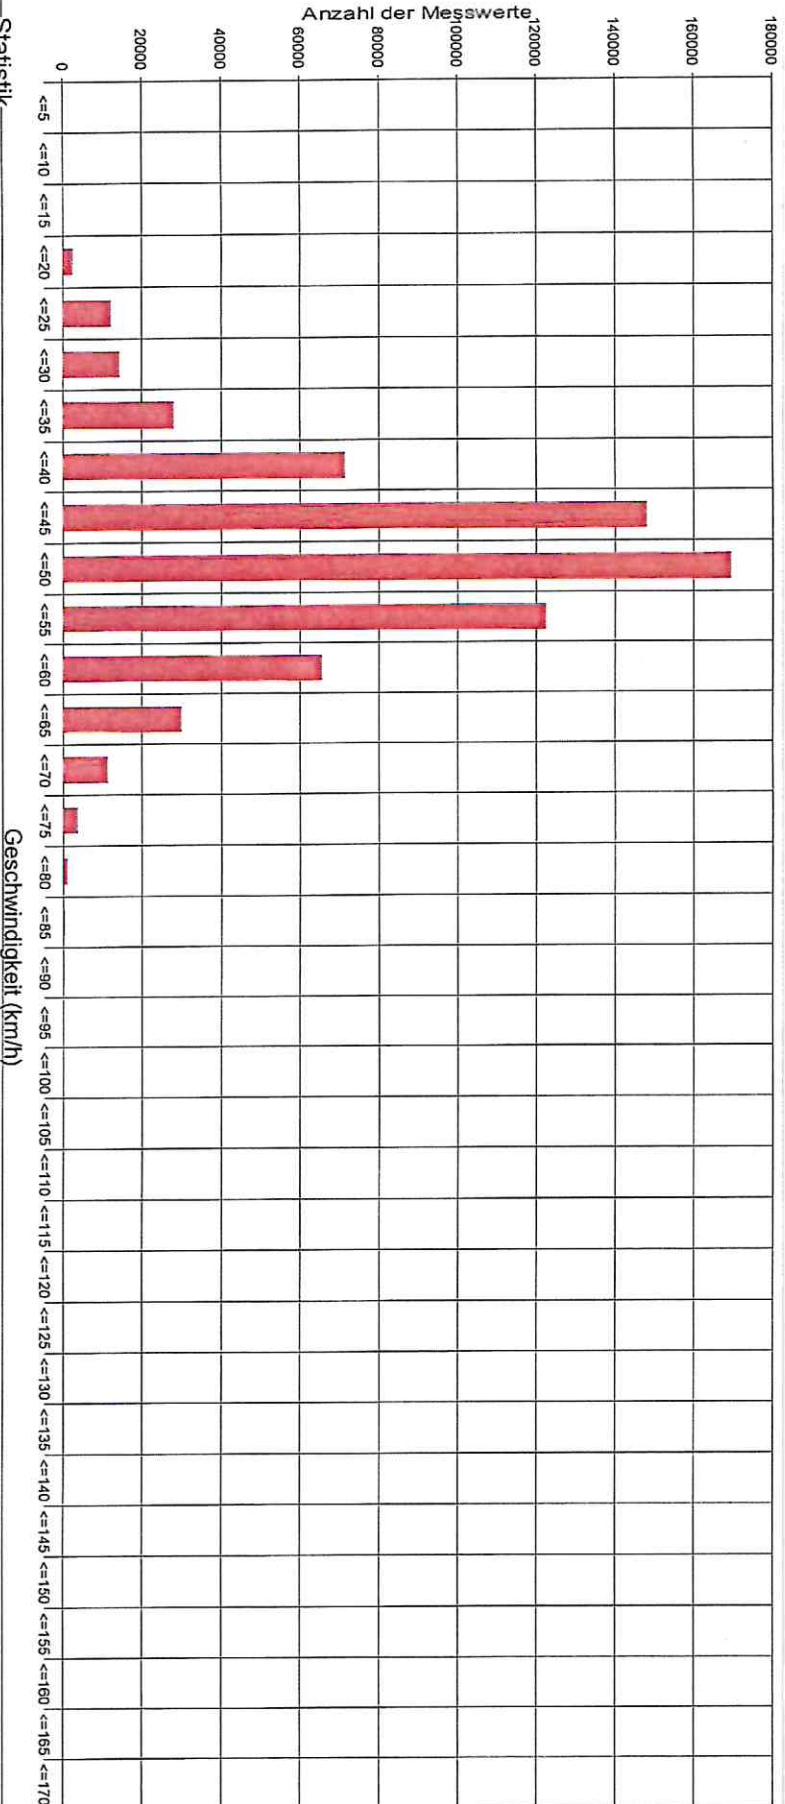

Straße ..., Fahrtrichtung ..., .. km/h Beschränkung

Statistik

Zeitraum: Mittwoch, 15. November 2017, 09:51 Uhr bis Freitag, 25. Oktober 2019, 06:07 Uhr

Anzahl der Messwerte 680822
 Durchschnittsgeschwindigkeit Vd 47,3 km/h
 85% der Fahrzeuge fahren langsamer oder maximal ... V85 56 km/h
 Maximalgeschwindigkeit Vmax 170 km/h