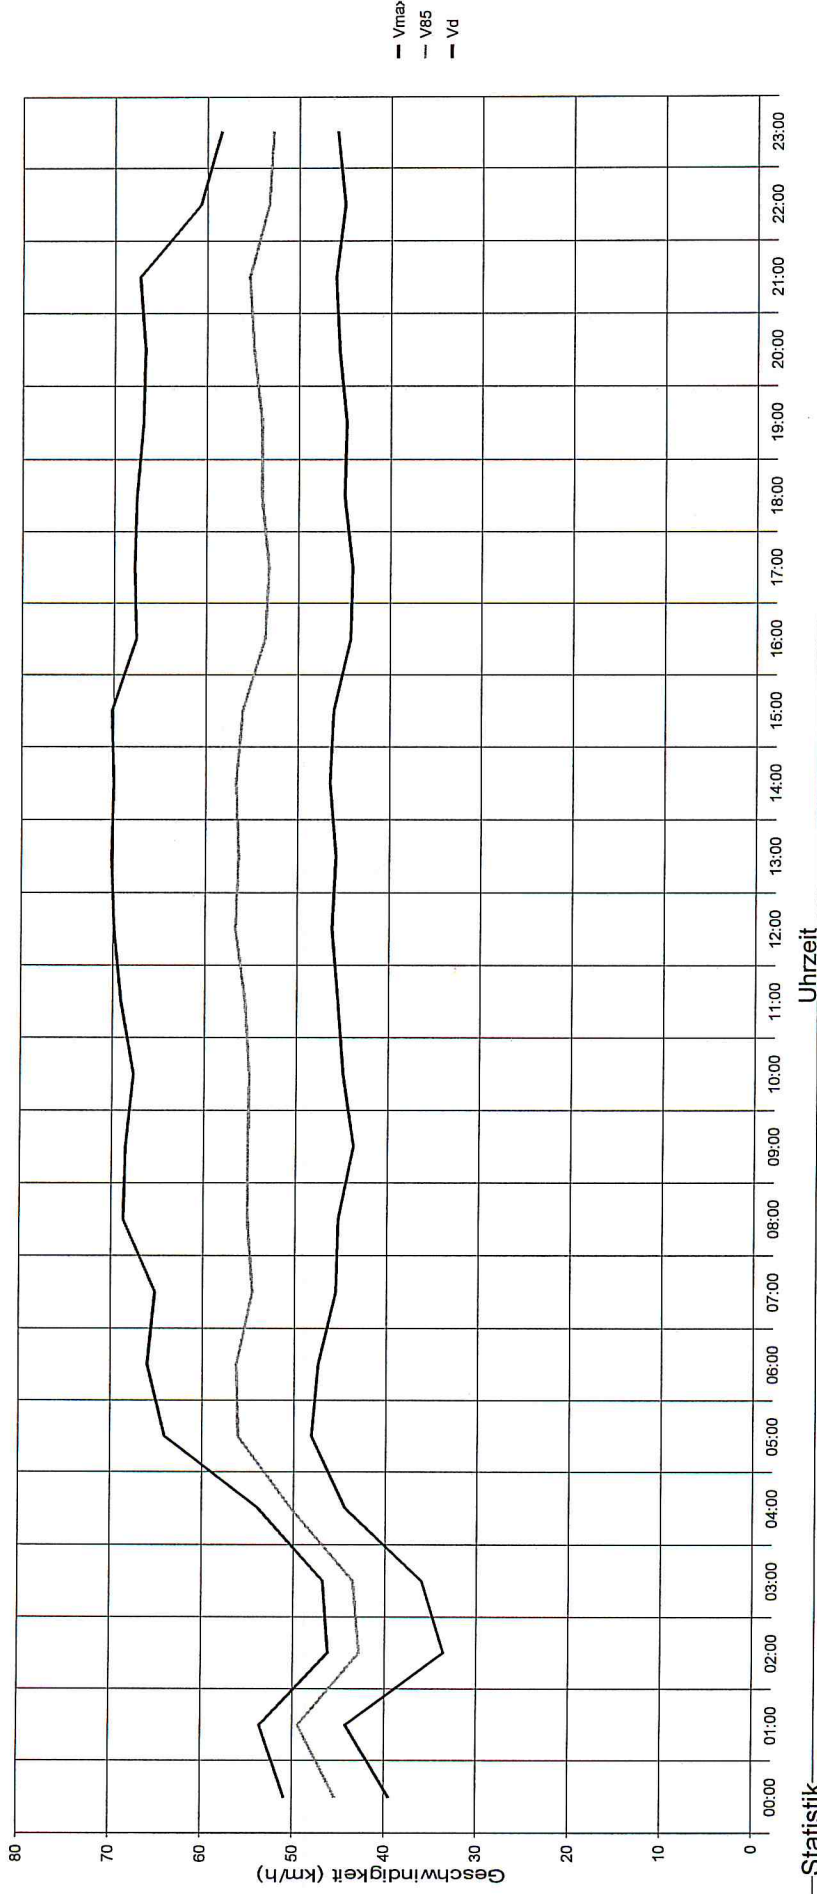

Sierzega Elektronik GmbH
Thürnbau 55, A-4062 Thening
Tel.: +43-7221-64114-0, Fax:-14
Mail: office@sierzega.at
Web: www.sierzega.at

Wenn an dieser Stelle Ihr Logo mit Anschrift usw. stehen soll,
so kopieren Sie eine entsprechende Grafik, gespeichert als "logo.wmf" (Windows Metafile)
mit den Proportionen 1:10 (Breite:Länge) in das Programmverzeichnis dieser Software

To see your own logo with your address here at this place:
Design a graphic file and save it as "logo.wmf" (Windows Metafile)
with the proportions 1:10 (width to length) in the program folder of this software

Straße ..., Fahrtrichtung ..., .. km/h Beschränkung

Statistik

Zeitraum: Mittwoch, 15. November 2017, 09:51 Uhr bis Dienstag, 9. Januar 2018, 07:44 Uhr

Anzahl der Messwerte	54291
Durchschnittsgeschwindigkeit	Vd 44,5 km/h
85% der Fahrzeuge fahren langsamer oder maximal ...	V85 56 km/h
Maximalgeschwindigkeit	Vmax 99 km/h