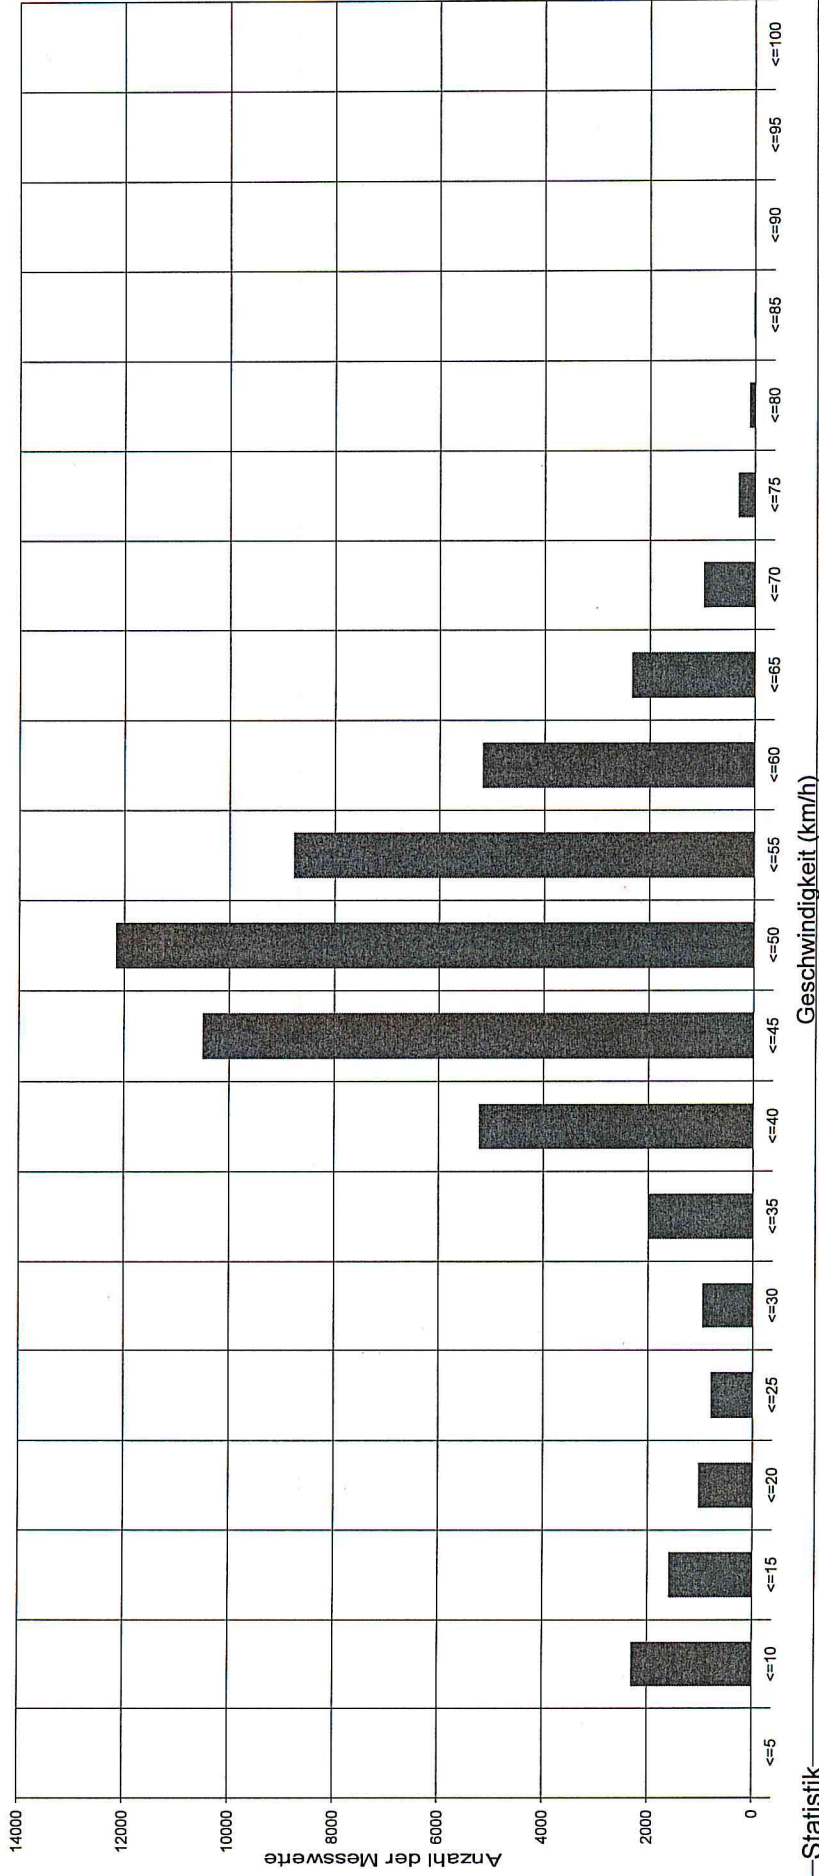

### Statistik

Zeitraum: Mittwoch, 15. November 2017, 09:51 Uhr bis Dienstag, 9. Januar 2018, 07:44 Uhr

Anzahl der Messwerte ..... 54291  
 Durchschnittsgeschwindigkeit ..... Vd 44,5 km/h  
 85% der Fahrzeuge fahren langsamer oder maximal ... V85 56 km/h  
 Maximalgeschwindigkeit ..... Vmax 99 km/h