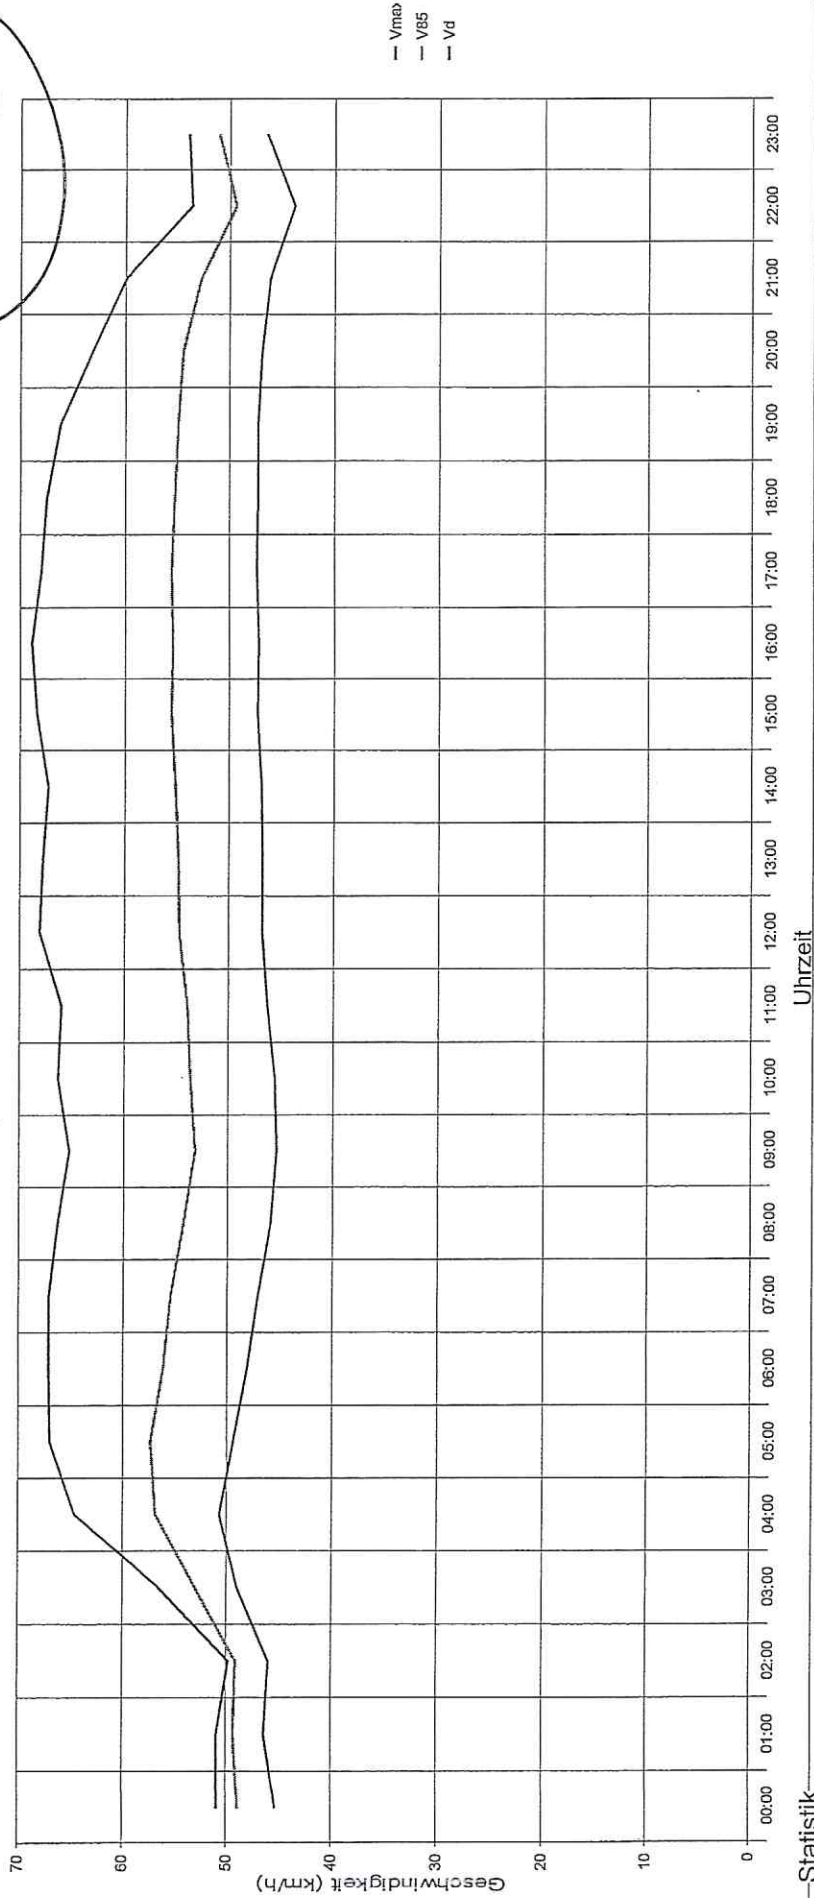

Sierzega Elektronik GmbH
Thürnbau 55, A-4062 Thening
Tel.: +43-7221-64114-0, Fax: -14
Mail: office@sierzega.at
Web: www.sierzega.at

Wenn an dieser Stelle Ihr Logo mit Anschrift usw. stehen soll,
so kopieren Sie eine entsprechende Grafik, gespeichert als "logo.wmf" (Windows Metafile)
mit den Proportionen 1:10 (Breite:Länge) in das Programmverzeichnis dieser Software

To see your own logo with your address here at this place:
Design a graphic file and save it as "logo.wmf" (Windows Metafile)
with the proportions 1:10 (width to length) in the program folder of this software

Straße ..., Fahrtrichtung ..., .. km/h Beschränkung

Ramke

Statistik

Zeitraum:

Dienstag, 7. Mai 2019, 09:51 Uhr bis Montag, 26. August 2019, 06:27 Uhr

Anzahl der Messwerte 98930

Durchschnittsgeschwindigkeit ..... Vd

47,0 km/h

85% der Fahrzeuge fahren langsamer oder maximal ... V85

56 km/h

Maximalgeschwindigkeit ..... Vmax

106 km/h

! als 20 km/h !