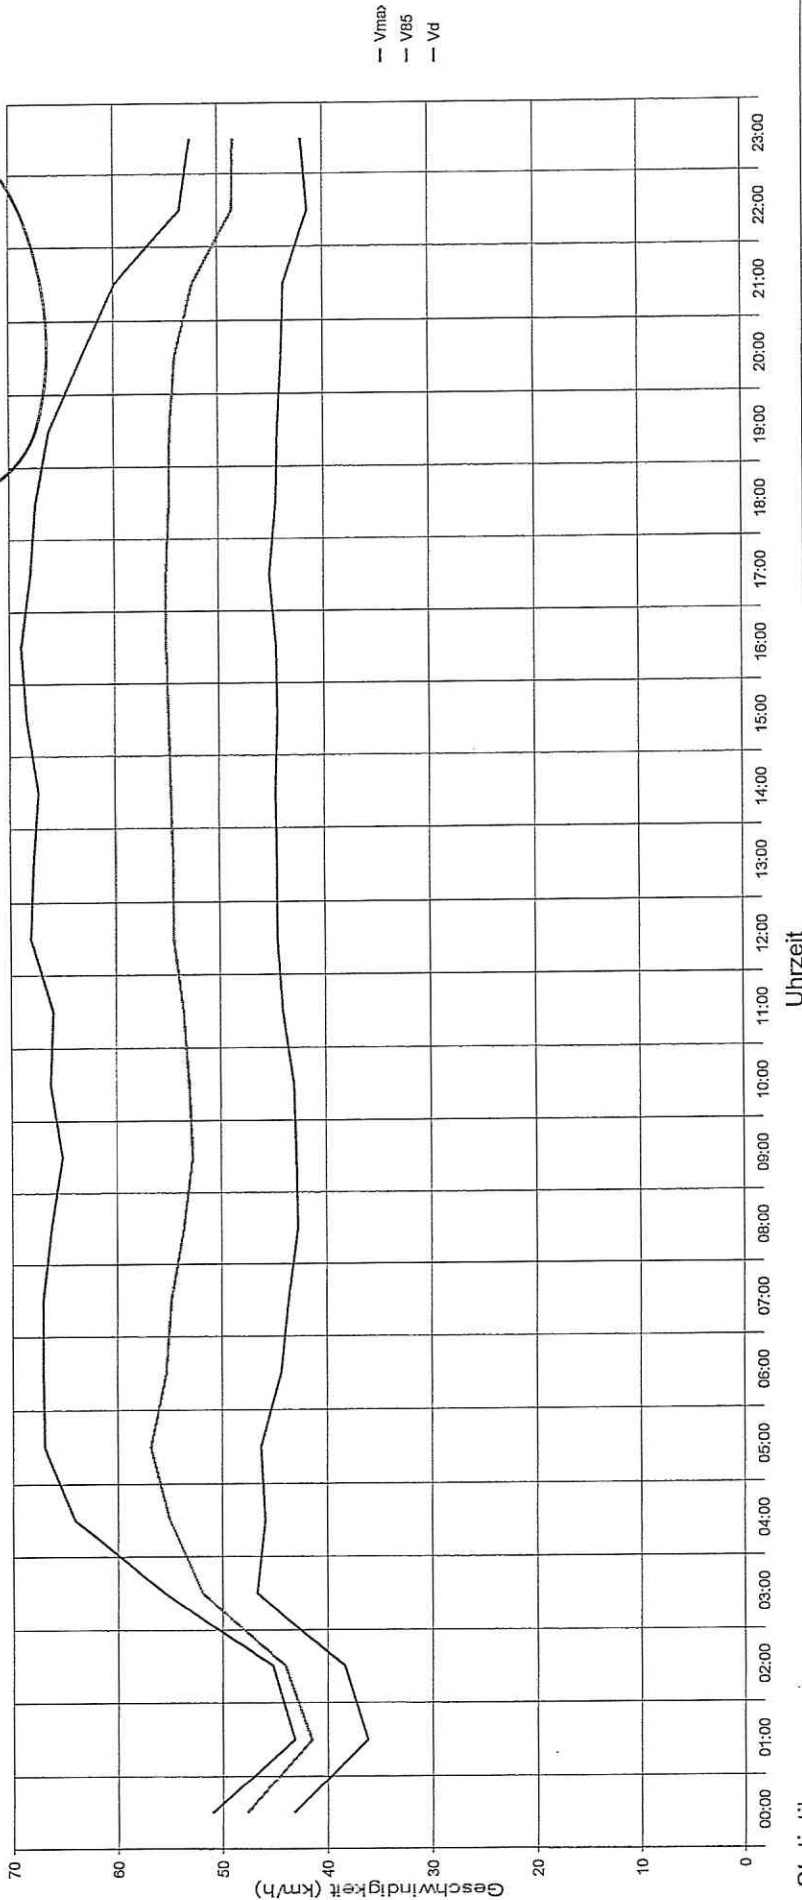

Straße ..., Fahrtrichtung ..., .. km/h Beschränkung

Bamle

Statistik

Zeitraum:

Dienstag, 7. Mai 2019, 09:51 Uhr bis Montag, 26. August 2019, 06:27 Uhr

Anzahl der Messwerte	107266		
Durchschnittsgeschwindigkeit	Vd	44,3 km/h	
85% der Fahrzeuge fahren langsamer oder maximal ...	V85	55 km/h	
Maximalgeschwindigkeit	Vmax	106 km/h	