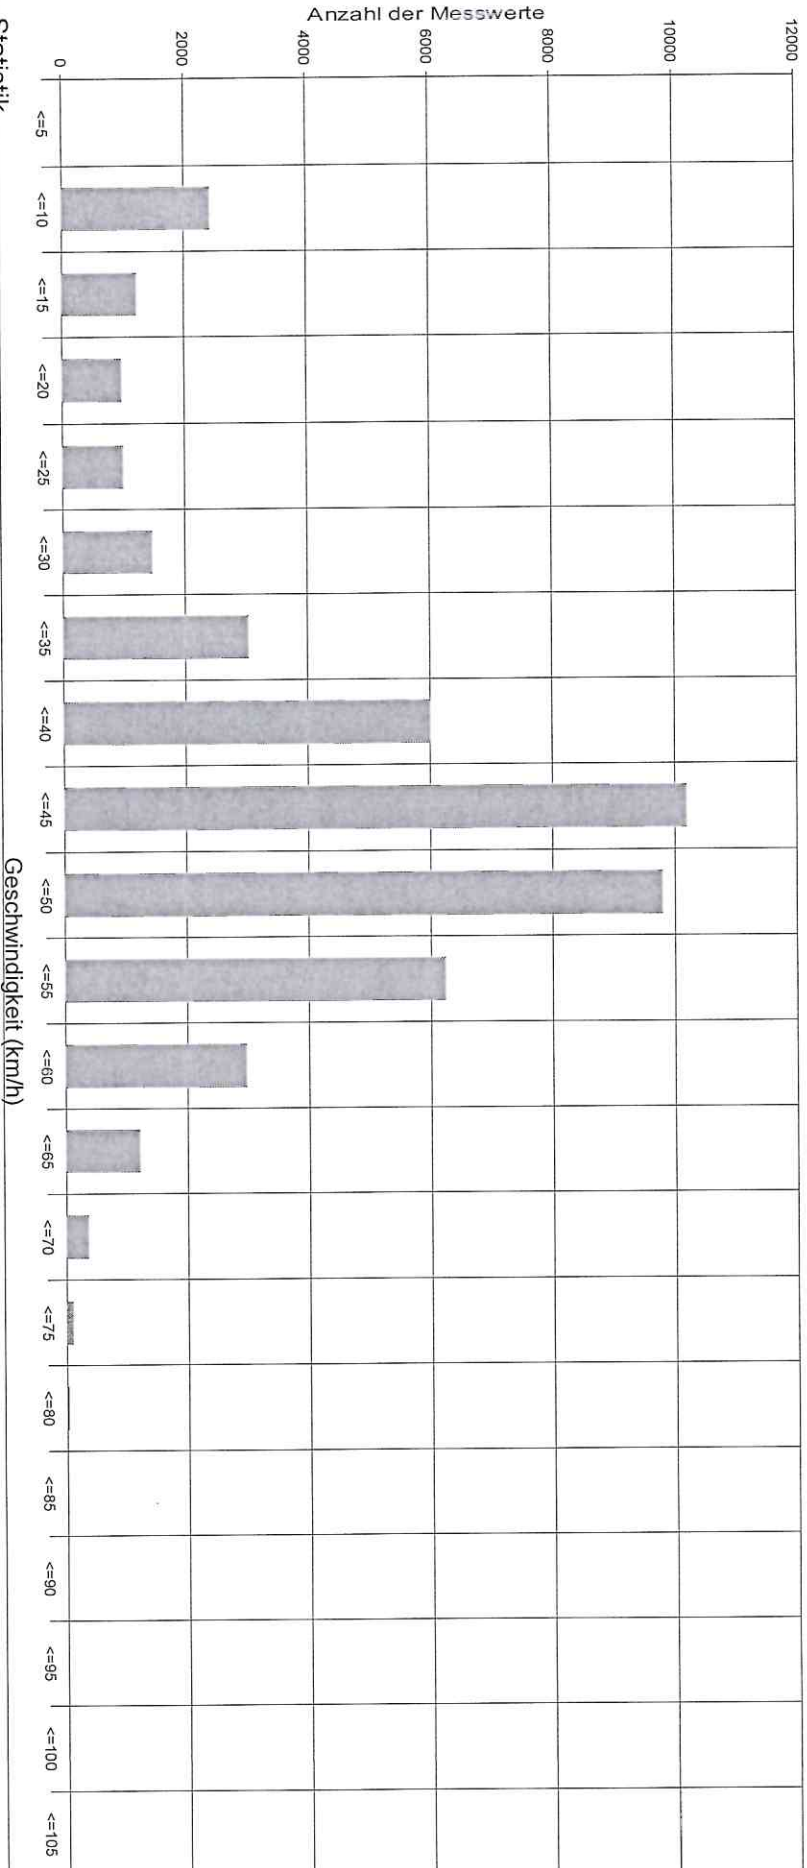

Sierzega Elektronik GmbH
 Thümlau 55, A-4062 Thening
 Tel.: +43-7221-64114-0, Fax:-14
 Mail: office@sierzega.at
 Web: www.sierzega.at

Wenn an dieser Stelle Ihr Logo mit Anschrift usw. stehen soll
 so kopieren Sie eine entsprechende Grafik gespeichert als "logo.wmf" (Windows Metafile)
 mit den Proportionen 1:10 (Breite Länge) in das Programmverzeichnis dieser Software
 To see your own logo with your address here at this place:
 Design a graphic file and save it as "logo.wmf" (Windows Metafile)
 with the proportions 1:10 (width to length) in the program folder of this software

Barmke, Im Hagen 7

Statistik

Zeitraum: Donnerstag, 3. Dezember 2020, 12:12 Uhr bis Donnerstag, 11. Februar 2021, 09:50 Uhr

Anzahl der Messwerte 46973

Durchschnittsgeschwindigkeit Vd 41,8 km/h

85% der Fahrzeuge fahren langsamer oder maximal ... V85 53 km/h