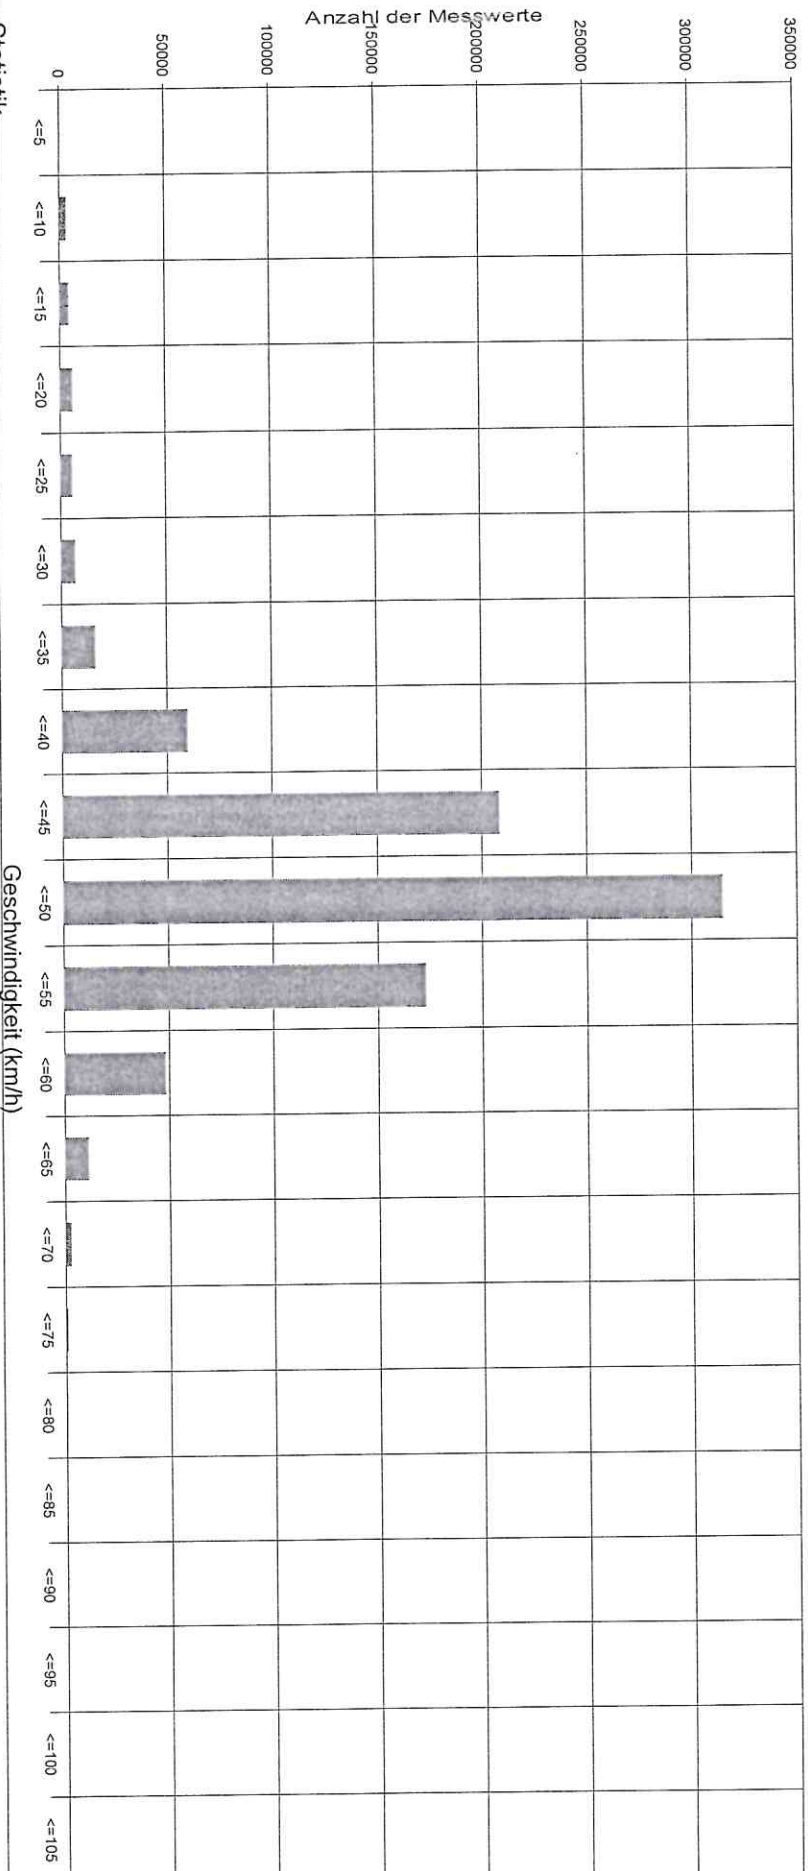

Sierzega Elektronik GmbH
Thürrau 55, A-4062 Thening
Tel.: +43-7221-64114-0, Fax:-14
Mail: office@sierzega.at
Web: www.sierzega.at

Wenn an dieser Stelle Ihr Logo mit Anschrift usw. stehen soll
so kopieren Sie eine entsprechende Grafik, gespeichert als "logo.wmf" (Windows Metafile)
mit den Proportionen 1:10 (Breite:Länge) in das Programmverzeichnis dieser Software

To see your own logo with your address here at this place:
Design a graphic file and save it as "logo.wmf" (Windows Metafile)
with the proportions 1:10 (width to length) in the program folder of this software

Emmerstedt, Hauptstraße

Statistik

Zeitraum: Dienstag, 27. August 2019, 07:44 Uhr bis Mittwoch, 17. Juni 2020, 12:16 Uhr

Anzahl der Messwerte 859622

Durchschnittsgeschwindigkeit ..... Vd 46,8 km/h

85% der Fahrzeuge fahren langsamer oder maximal ... V85 53 km/h

Maximalgeschwindigkeit ..... Vmax 102 km/h

bei Einparkt in Nebenbereich!

Ø 8,9 km/h

Sp. & windig gleich nach dem Einparken