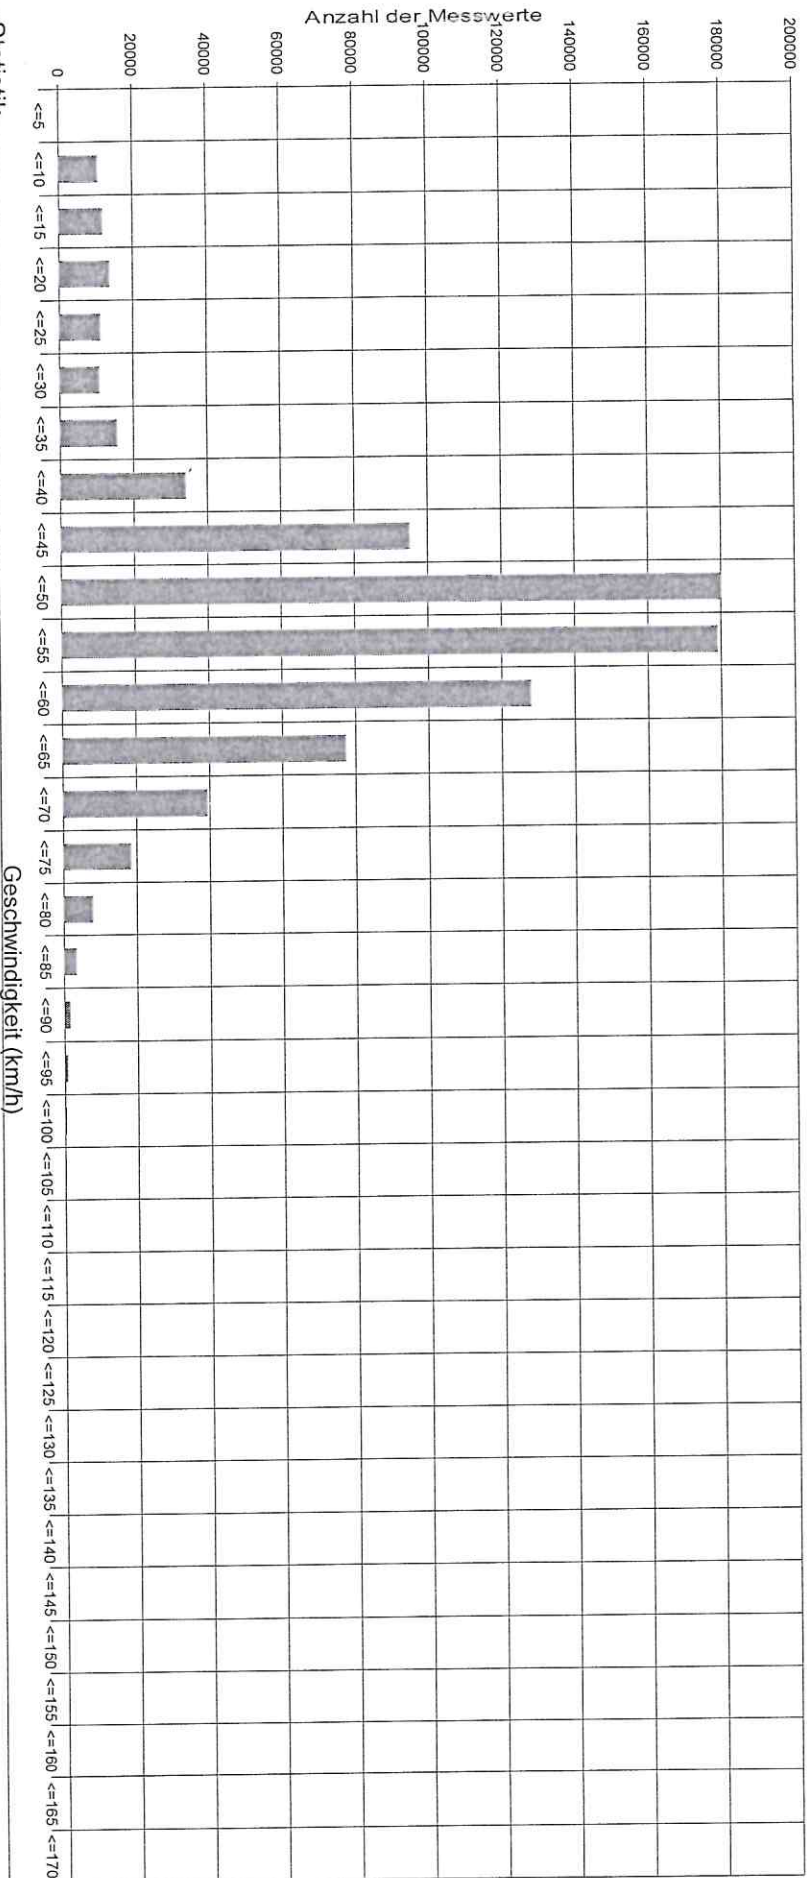

Sierzega Elektronik GmbH
Thürnau 55, A-4062 Thening
Tel.: +43-7221-64114-0, Fax:-14
Mail: office@sierzega.at
Web: www.sierzega.at

Wenn an dieser Stelle Ihr Logo mit Anschrift usw. stehen soll,
so kopieren Sie eine entsprechende Grafik, gespeichert als "logo.wmf" (Windows Metafile)
mit den Proportionen 1:10 (Breite Länge) in das Programmverzeichnis dieser Software

To see your own logo with your address here at this place:
Design a graphic file and save it as "logo.wmf" (Windows Metafile)
with the proportions 1:10 (width to length) in the program folder of this software

Emmerstedt, Neue Breite

Statistik

Zeitraum: Montag, 16. Juli 2018, 10:13 Uhr bis Freitag, 30. Oktober 2020, 09:21 Uhr

Anzahl der Messwerte 839213
Durchschnittsgeschwindigkeit ..... Vd 50,7 km/h
85% der Fahrzeuge fahren langsamer oder maximal ... V85 62 km/h
Maximalgeschwindigkeit ..... Vmax 166 km/h

bei Einparken in Neuen Bereich!

8,2 km/h

lyn d'win die gphits rekennung zern de bin - n al Ausfahrt: