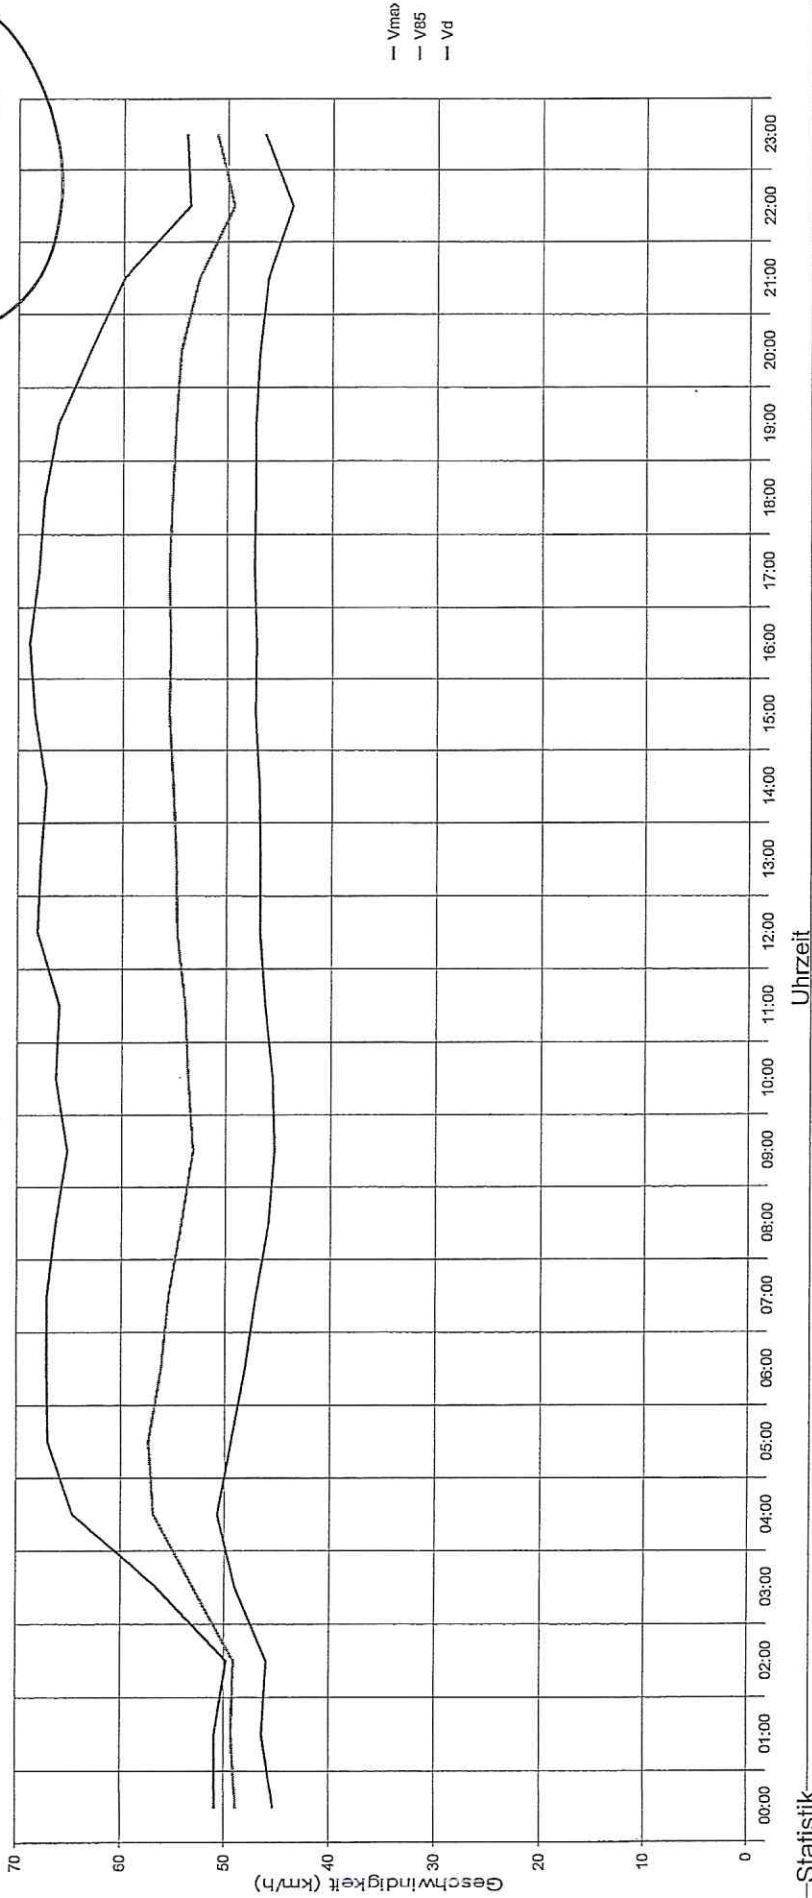

Sierzega Elektronik GmbH
Thürnbau 55, A-4062 Thening
Tel.: +43-7221-64114-0, Fax: -14
Mail: office@sierzega.at
Web: www.sierzega.at

Wenn an dieser Stelle Ihr Logo mit Anschrift usw. stehen soll,
so kopieren Sie eine entsprechende Grafik, gespeichert als "logo.wmf" (Windows Metafile)
mit den Proportionen 1:10 (Breite:Länge) in das Programmverzeichnis dieser Software

To see your own logo with your address here at this place:
Design a graphic file and save it as "logo.wmf" (Windows Metafile)
with the proportions 1:10 (width to length) in the program folder of this software

Straße ..., Fahrtrichtung ..., .. km/h Beschränkung

Ranke

Statistik

Zeitraum:

Dienstag, 7. Mai 2019, 09:51 Uhr bis Montag, 26. August 2019, 06:27 Uhr

Anzahl der Messwerte	98930
Durchschnittsgeschwindigkeit	47,0 km/h
85% der Fahrzeuge fahren langsamer oder maximal ...	Vd 56 km/h
Maximalgeschwindigkeit	Vmax 106 km/h

! als 20 km/h !