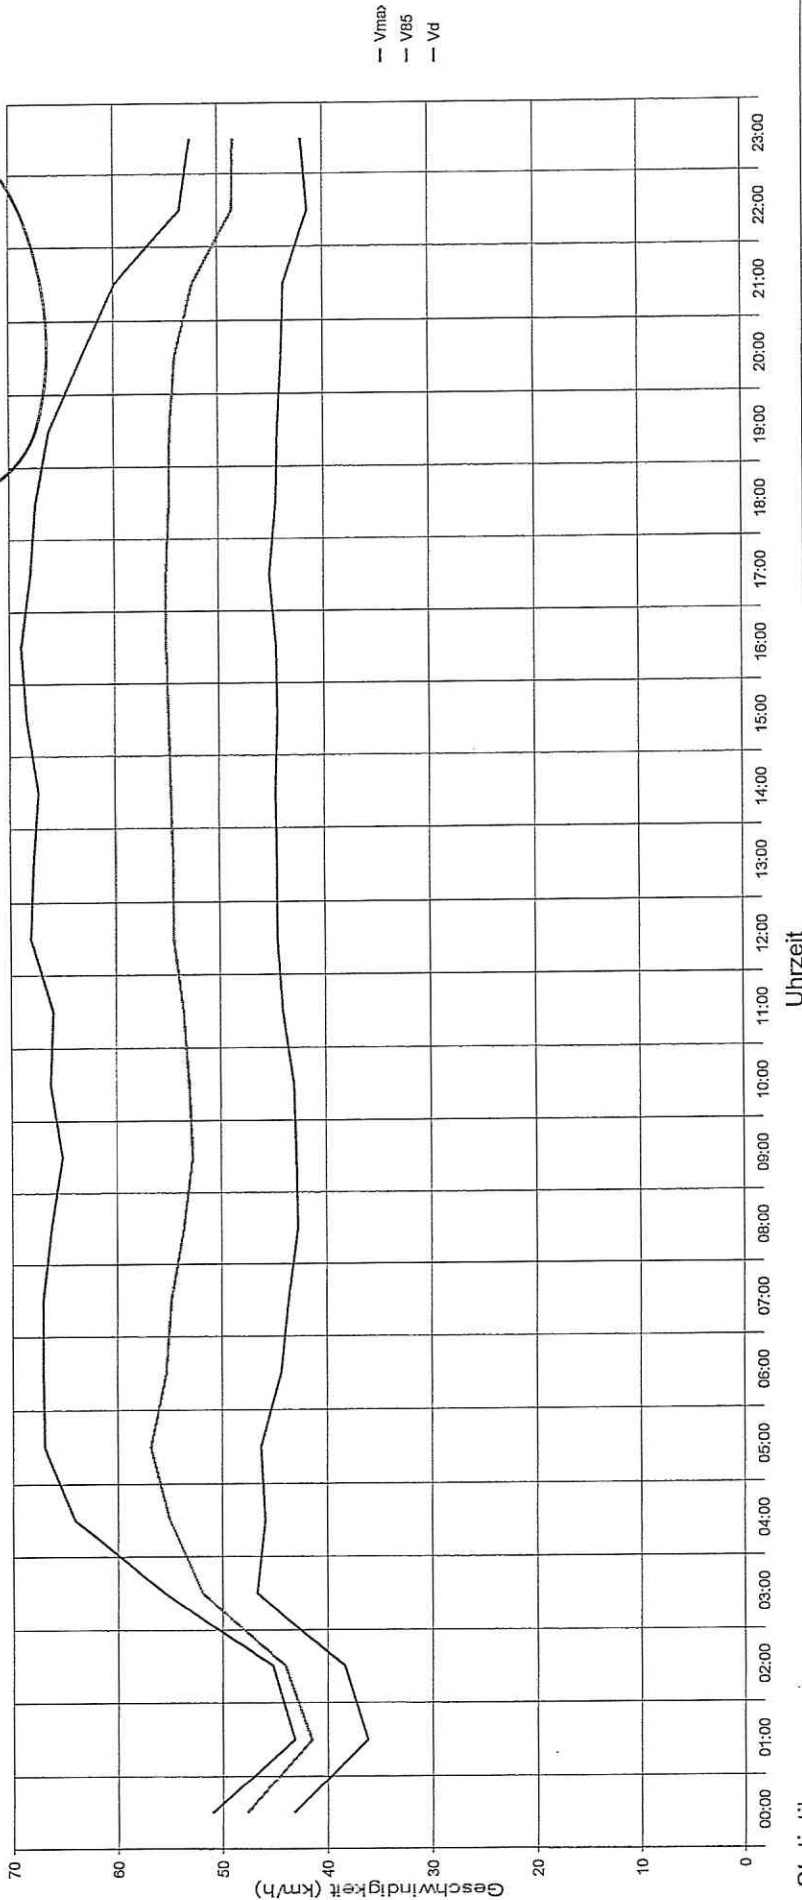

Straße ..., Fahrtrichtung ..., .. km/h Beschränkung

Bamle

Statistik

Zeitraum: Dienstag, 7. Mai 2019, 09:51 Uhr bis Montag, 26. August 2019, 06:27 Uhr

Anzahl der Messwerte	107266		
Durchschnittsgeschwindigkeit	Vd	44,3 km/h	
85% der Fahrzeuge fahren langsamer oder maximal ...	V85	55 km/h	
Maximalgeschwindigkeit	Vmax	106 km/h	