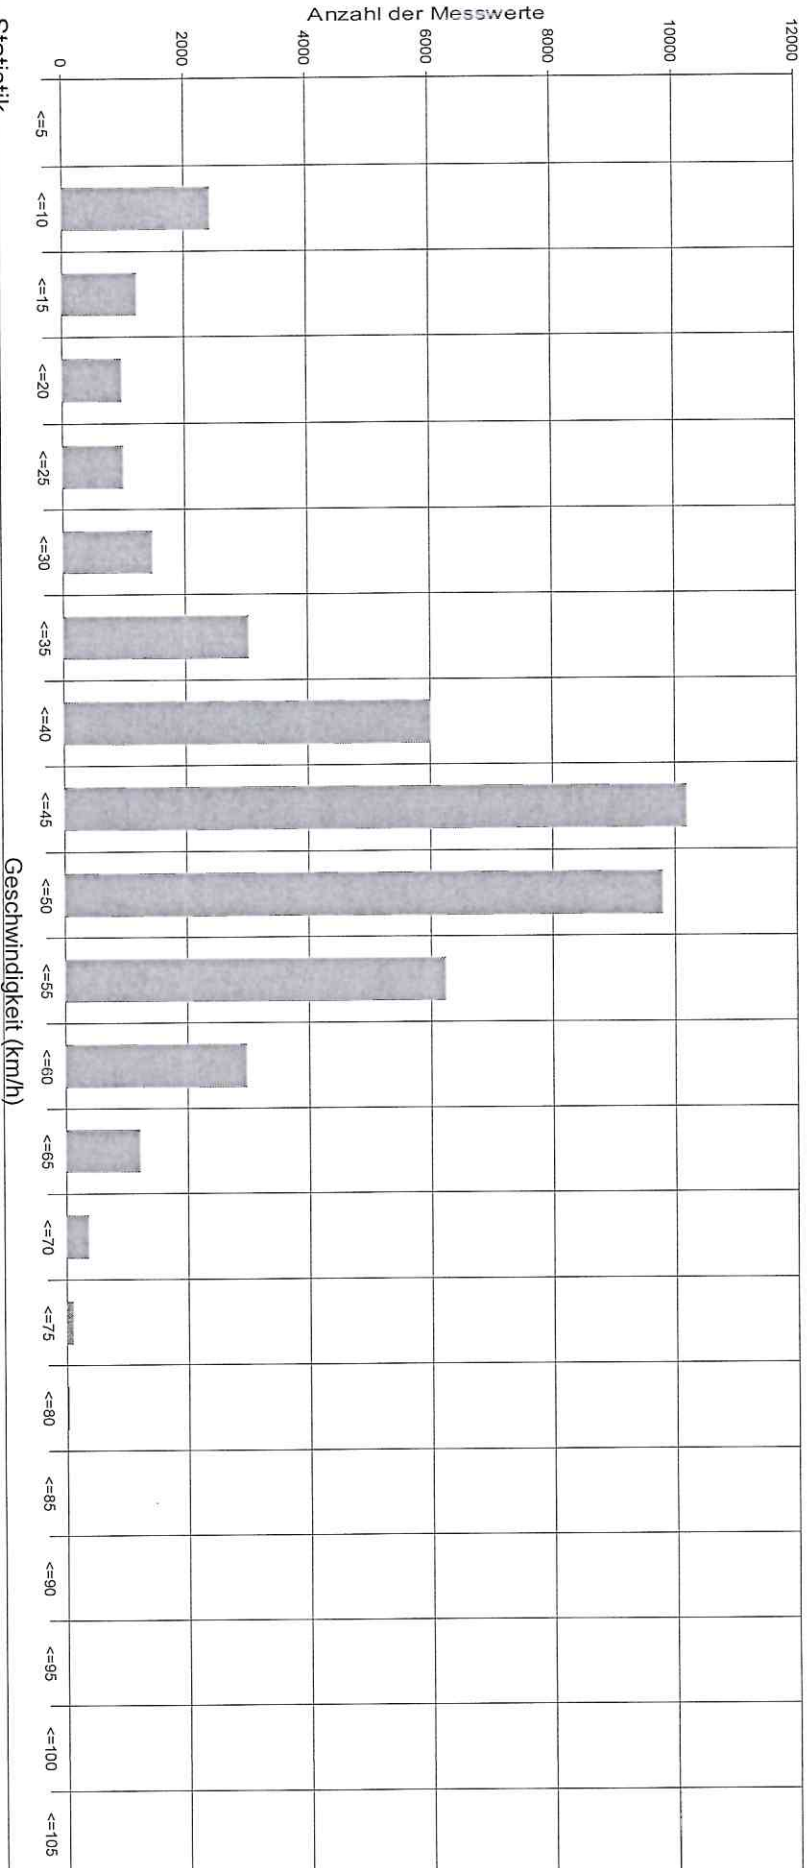

Sierzega Elektronik GmbH  
 Thümlau 55, A-4062 Thening  
 Tel.: +43-7221-64114-0, Fax: -14  
 Mail: office@sierzega.at  
 Web: www.sierzega.at

Wenn an dieser Stelle Ihr Logo mit Anschrift usw. stehen soll  
 so kopieren Sie eine entsprechende Grafik gespeichert als "logo.wmf" (Windows Metafile)  
 mit den Proportionen 1:10 (Breite Länge) in das Programmverzeichnis dieser Software  
 To see your own logo with your address here at this place:  
 Design a graphic file and save it as "logo.wmf" (Windows Metafile)  
 with the proportions 1:10 (width to length) in the program folder of this software

Barmke, Im Hagen 7

Statistik

Zeitraum: Donnerstag, 3. Dezember 2020, 12:12 Uhr bis Donnerstag, 11. Februar 2021, 09:50 Uhr

Anzahl der Messwerte ..... 46973

Durchschnittsgeschwindigkeit ..... Vd 41,8 km/h

85% der Fahrzeuge fahren langsamer oder maximal ... V85 53 km/h