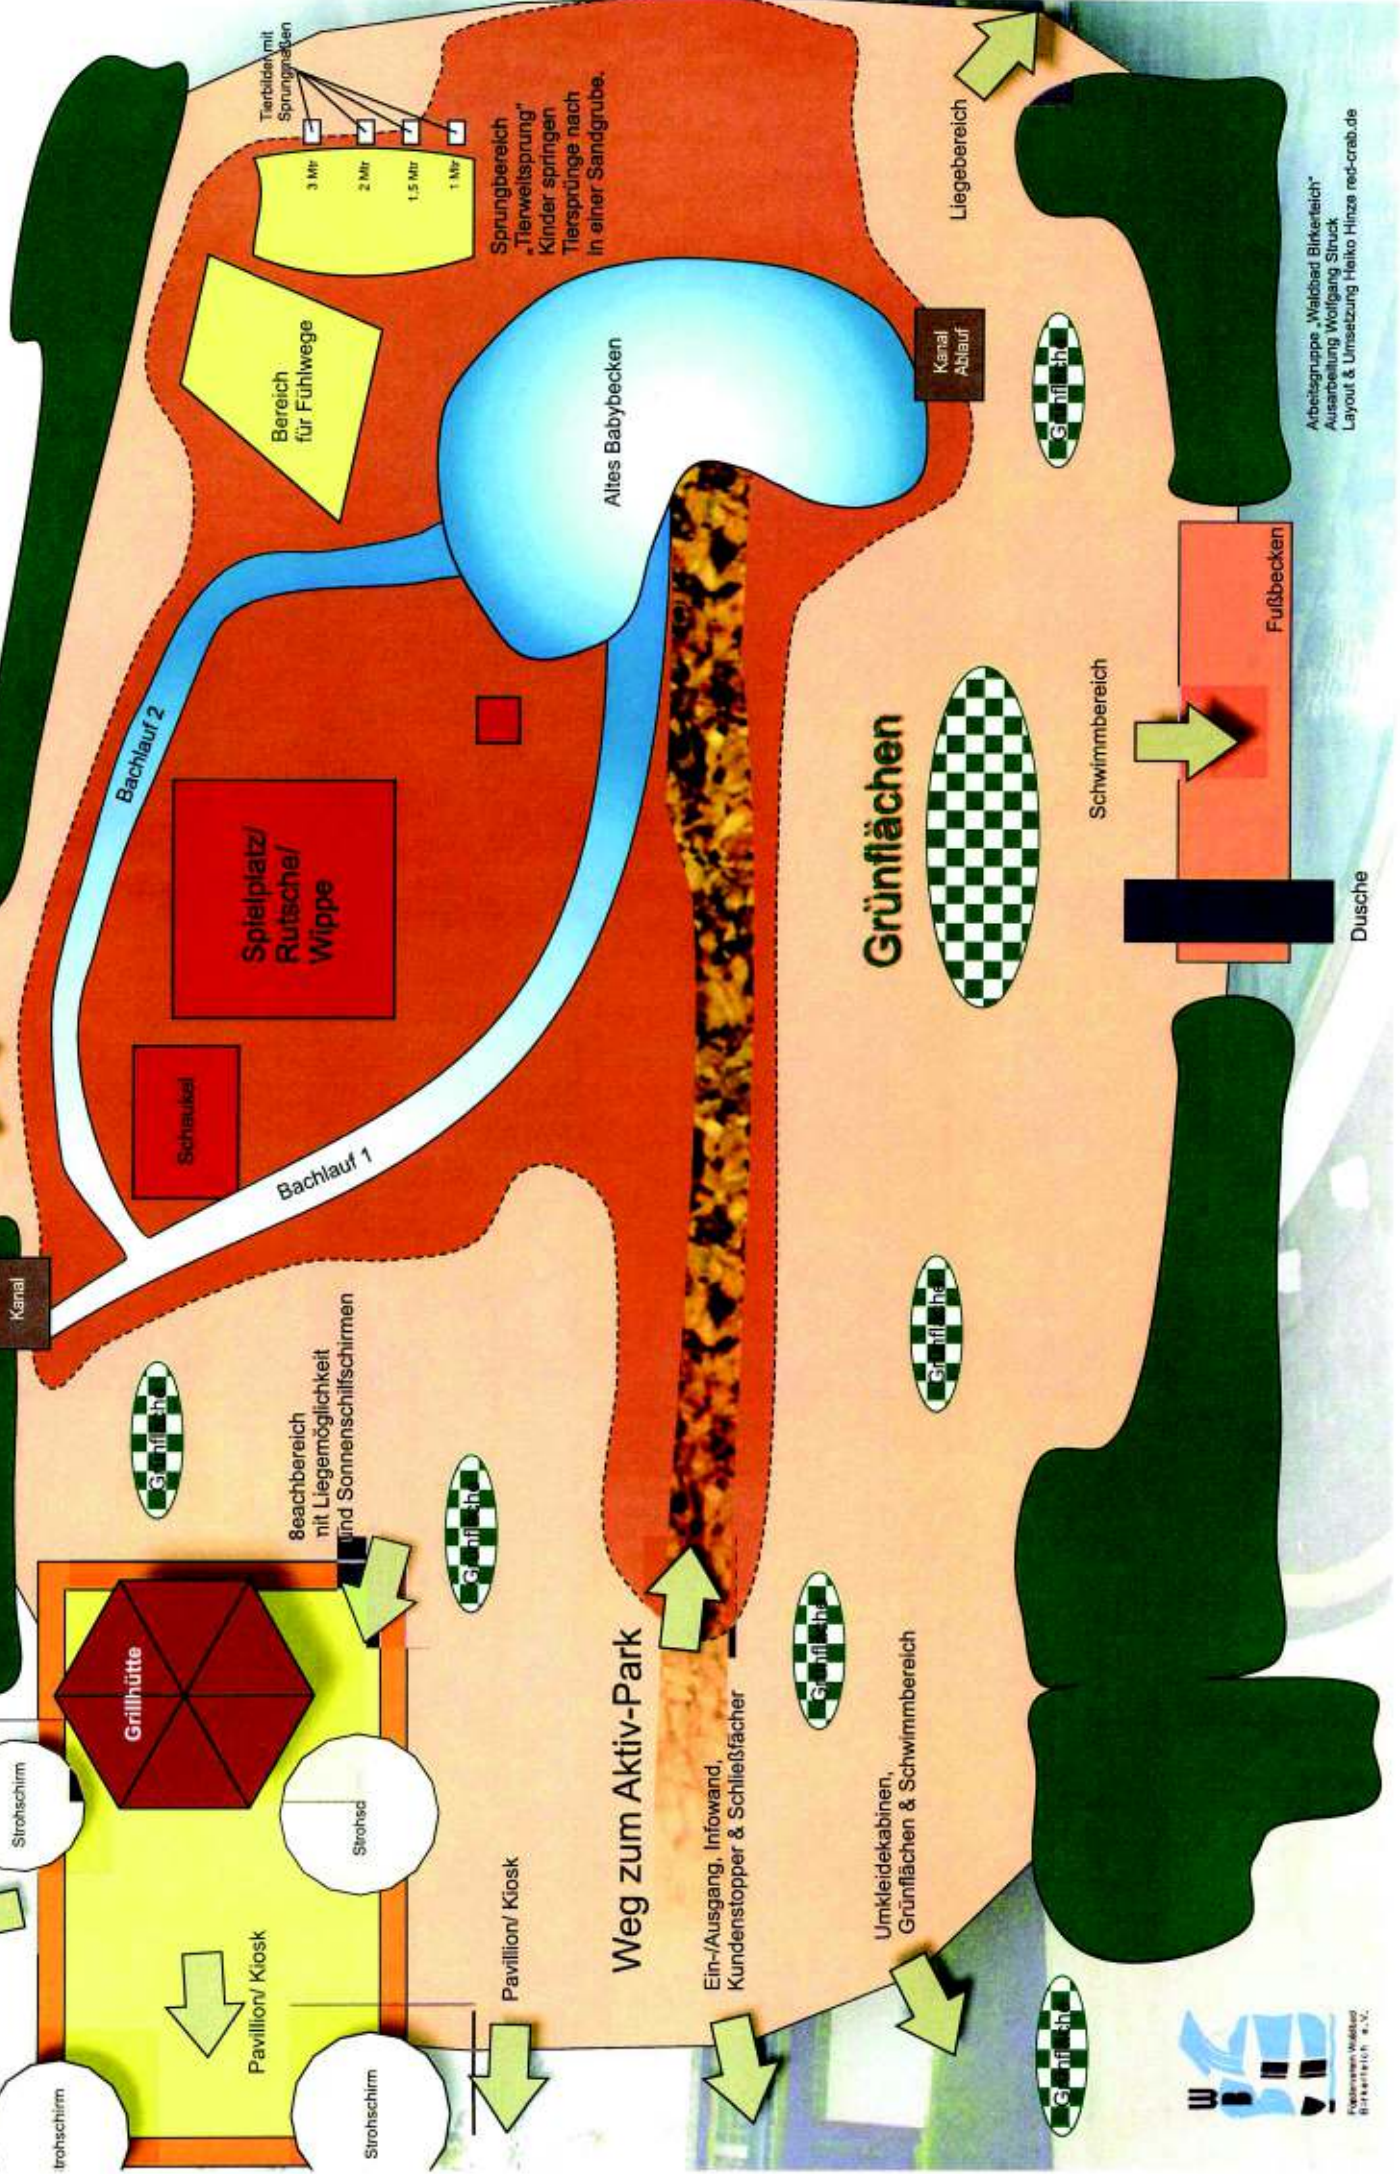

# Waldbad Birkerteich

Wasserspielfeld 2.0  
Zukunft gerichtetes Schwimmmodell

Skizze - kein Maßstab

Volleyballplatz/ Fußballfeld

Liegewiese

Pavillon/ Kiosk

Strohschirm

Strohed

Strohschirm

Strohschirm

Pavillon/ Kiosk

Seachbereich  
mit Liegemöglichkeit  
und Sonnenschirmen

Weg zum Aktiv-Park

Ein-/Ausgang, Infowand,  
Kundenstopper & Schließfächer

Umkleidekabinen,  
Grünflächen & Schwimmbereich

Grünflächen

Schwimmbereich

Fußbecken

Dusche

Publikums-Waldbad  
Birkerteich e.V.

Arbeitsgruppe „Waldbad Birkerteich“  
Ausarbeitung Wolfgang Struck  
Layout & Umsetzung Heiko Hinze rest-crab.de