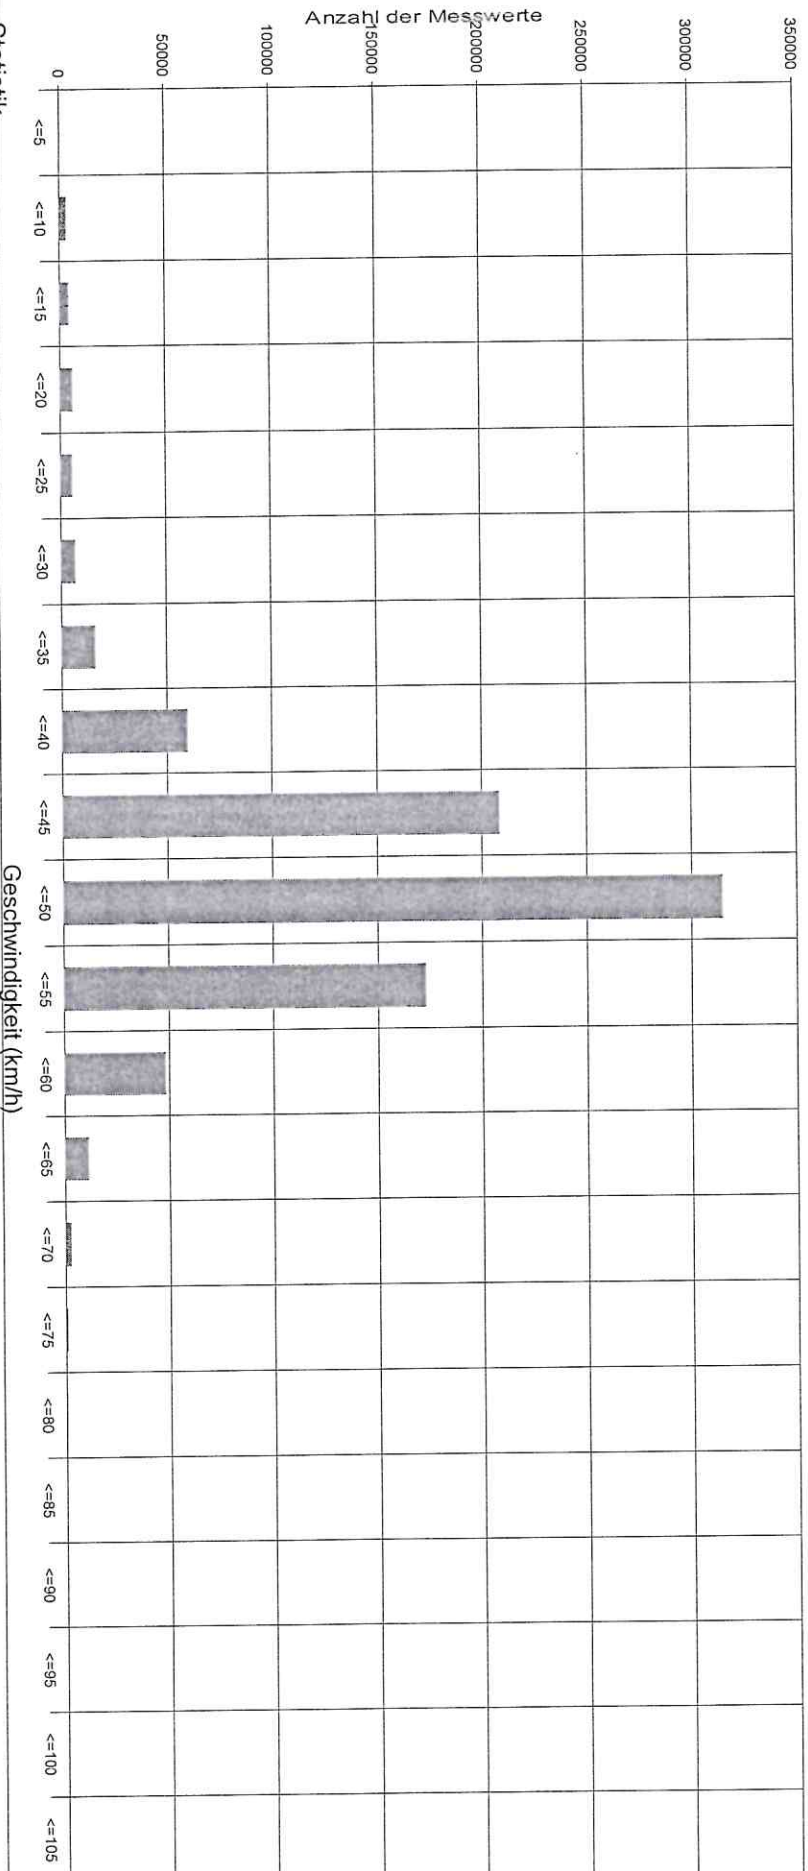

Sierzega Elektronik GmbH
Thurnau 55, A-4062 Thening
Tel.: +43-7221-64114-0, Fax:-14
Mail: office@sierzega.at
Web: www.sierzega.at

Wenn an dieser Stelle Ihr Logo mit Anschrift usw. stehen soll
so kopieren Sie eine entsprechende Grafik, gespeichert als "logo.wmf" (Windows Metafile)
mit den Proportionen 1:10 (Breite:Länge) in das Programmverzeichnis dieser Software

To see your own logo with your address here at this place:
Design a graphic file and save it as "logo.wmf" (Windows Metafile)
with the proportions 1:10 (width to length) in the program folder of this software

Emmerstedt, Hauptstraße

Statistik

Zeitraum: Dienstag, 27. August 2019, 07:44 Uhr bis Mittwoch, 17. Juni 2020, 12:16 Uhr

Anzahl der Messwerte 859622

Durchschnittsgeschwindigkeit ..... Vd 46,8 km/h

85% der Fahrzeuge fahren langsamer oder maximal ... V85 53 km/h

Maximalgeschwindigkeit ..... Vmax 102 km/h

bei Einparkt in Nebenbereich!

Ø 8,9 km/h

Sp. & windig gleich nach dem Einparken